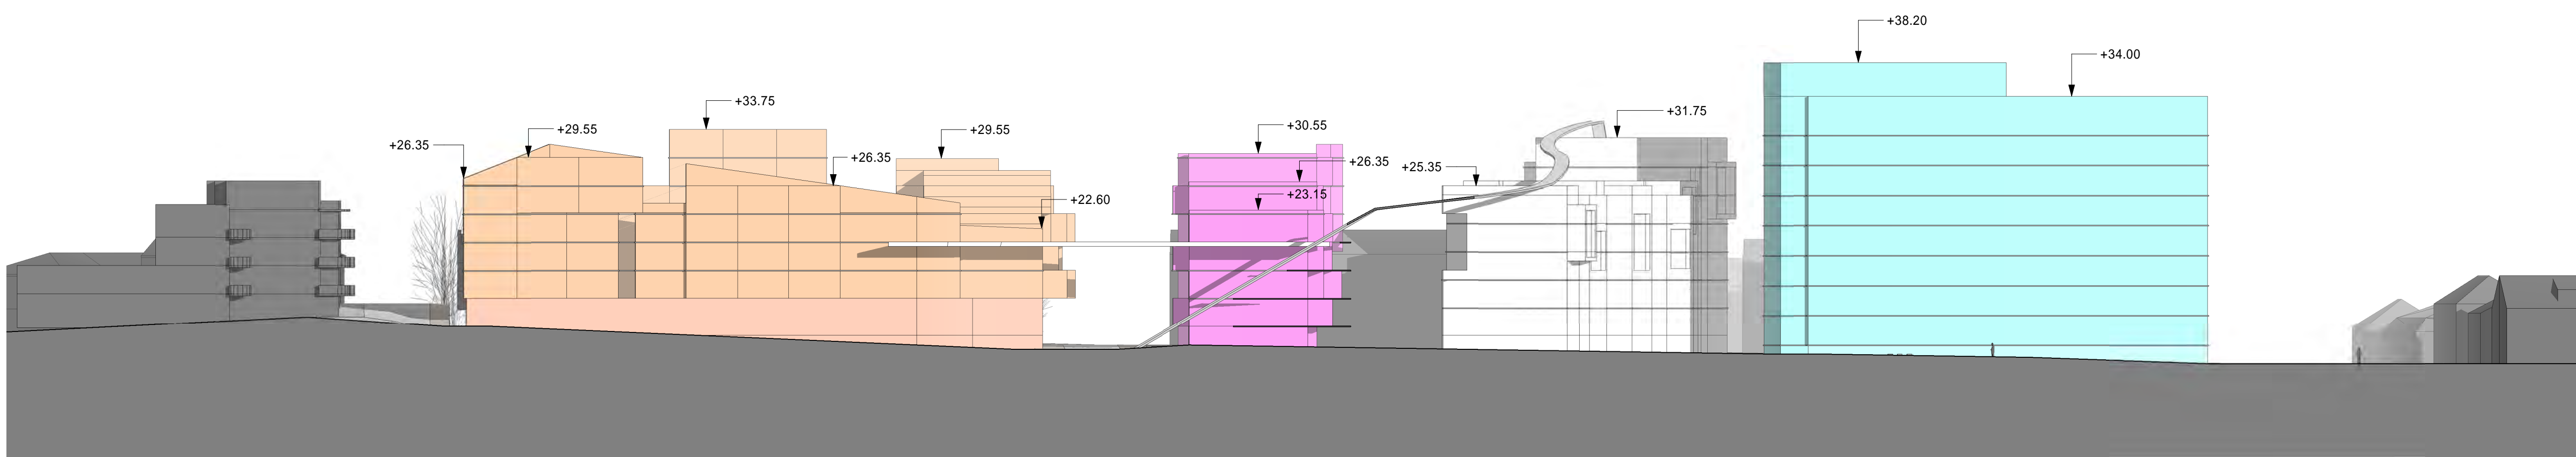

1 Droningsgate (nord) 1-1
1 : 400

2 Jernbane gate (øst) 2-2
1 : 400

3 Ferjestedsveien (sør) 3-3
1 : 400

4 Cicignongata (vest) 4-4
1 : 400

Nye høyder 08.06.20

5 Welhavens gate vest 5-5
1 : 400

6 Welhavens gate øst 6-6
1 : 400

7 Ths .W Schwartz gate vest 7-7
1 : 400

8 Ths .W Schwartz gate øst 8-8
1 : 400

Fredrikstad Cicignon
Høyder elevations_Innegate

Nye høyder 08.06.20

28.02.2019 - Revidert
As indicated @A1

9 Kongensgate Nord 9-9
1 : 400

10 Kongensgate Sør 10-10
1 : 400

Nye høyder 08.06.20

28.02.2019 - Revidert
As indicated @A1