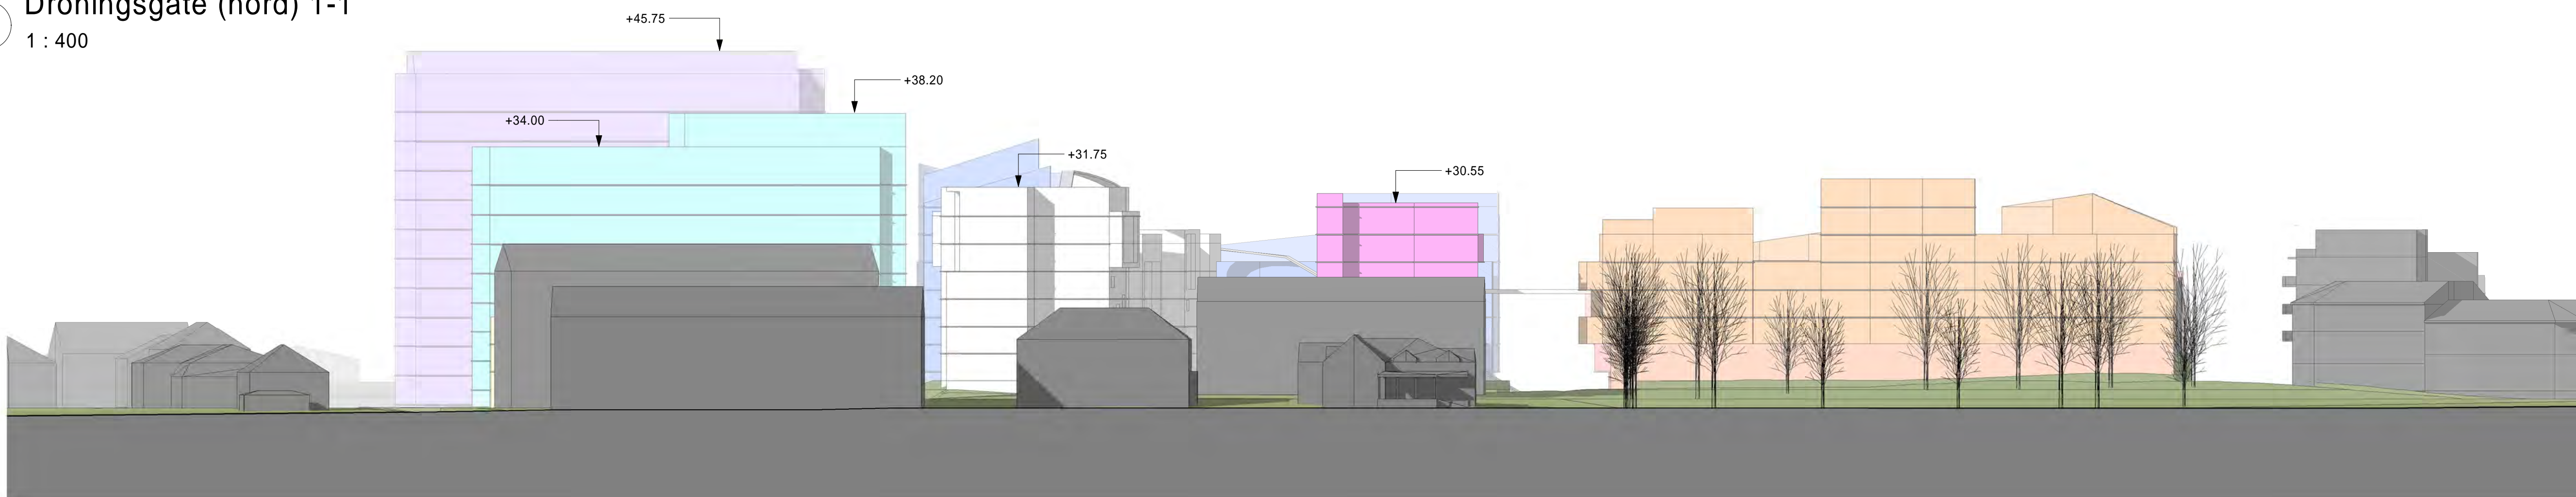

1 Droningsgate (nord) 1-1
1 : 400

2 Jernbane gate (øst) 2-2
1 : 400

3 Ferjestedsveien (sør) 3-3
1 : 400

4 Cicignongata (vest) 4-4
1 : 400

Nye høyder 08.06.20

5 Welhavens gate vest 5-5
1 : 400

6 Welhavens gate øst 6-6
1 : 400

7 Ths .W Schwartz gate vest 7-7
1 : 400

8 Ths .W Schwartz gate øst 8-8
1 : 400

Fredrikstad Cicignon
Høyder elevations_Innegate

Nye høyder 08.06.20

28.02.2019 - Revidert
As indicated @A1

9 Kongensgate Nord 9-9
1 : 400

10 Kongensgate Sør 10-10
1 : 400

Nye høyder 08.06.20

28.02.2019 - Revidert
As indicated @A1