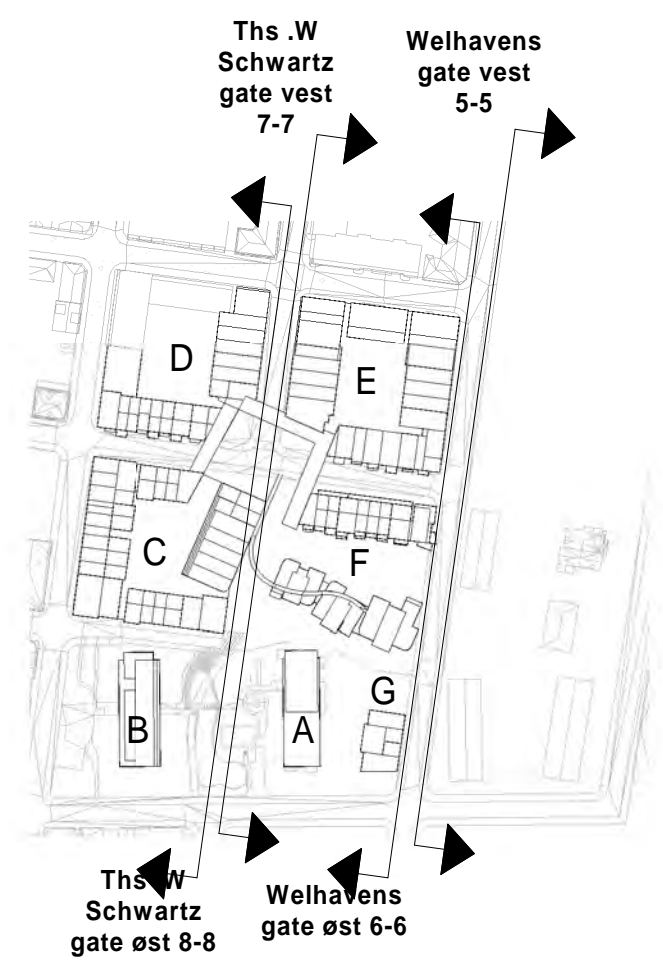

1 Droningsgate (nord) 1-1
1 : 400

2 Jernbane gate (øst) 2-2
1 : 400

3 Ferjestedsveien (sør) 3-3
1 : 400

4 Cicignongata (vest) 4-4
1 : 400

Nye høyder 08.06.20

5 Welhavens gate vest 5-5
1 : 400

6 Welhavens gate øst 6-6
1 : 400

7 Ths .W Schwartz gate vest 7-7
1 : 400

8 Ths .W Schwartz gate øst 8-8
1 : 400

Fredrikstad Cicignon
Høyder elevations_Innegate

Nye høyder 08.06.20

28.02.2019 - Revidert
As indicated @A1

9 Kongensgate Nord 9-9
1 : 400

10 Kongensgate Sør 10-10
1 : 400

Nye høyder 08.06.20

28.02.2019 - Revidert
As indicated @A1