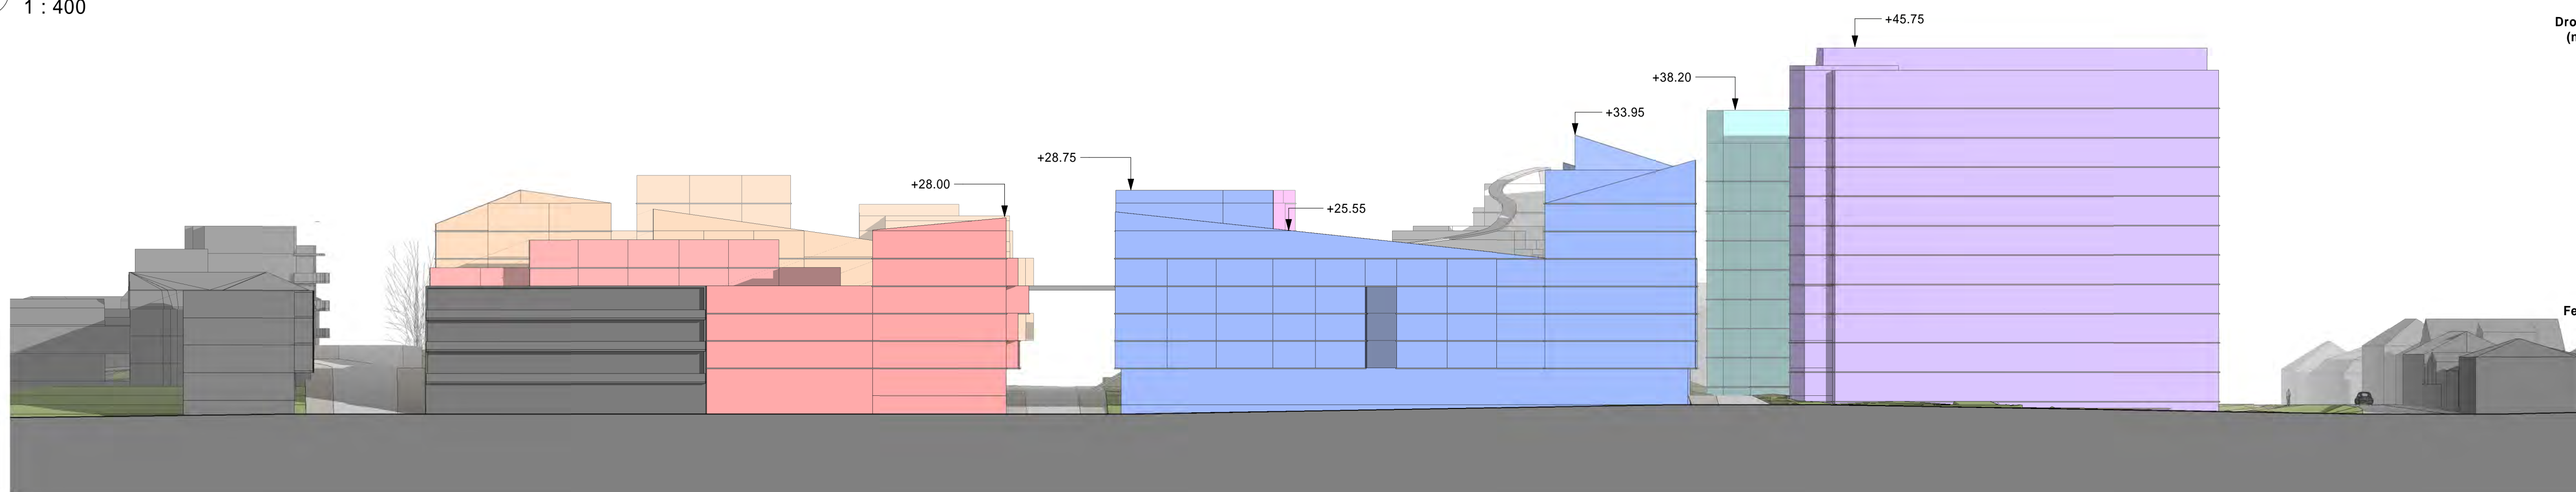

1 Droningsgate (nord) 1-1
1 : 400

2 Jernbane gate (øst) 2-2
1 : 400

3 Ferjestedsveien (sør) 3-3
1 : 400

4 Cicignongata (vest) 4-4
1 : 400

Nye høyder 08.06.20

5 Welhavens gate vest 5-5
1 : 400

6 Welhavens gate øst 6-6
1 : 400

7 Ths .W Schwartz gate vest 7-7
1 : 400

8 Ths .W Schwartz gate øst 8-8
1 : 400

Fredrikstad Cicignon
Høyder elevations_Innegate

Nye høyder 08.06.20

28.02.2019 - Revidert
As indicated @A1

9 Kongensgate Nord 9-9
1 : 400

10 Kongensgate Sør 10-10
1 : 400

Nye høyder 08.06.20

28.02.2019 - Revidert
As indicated @A1