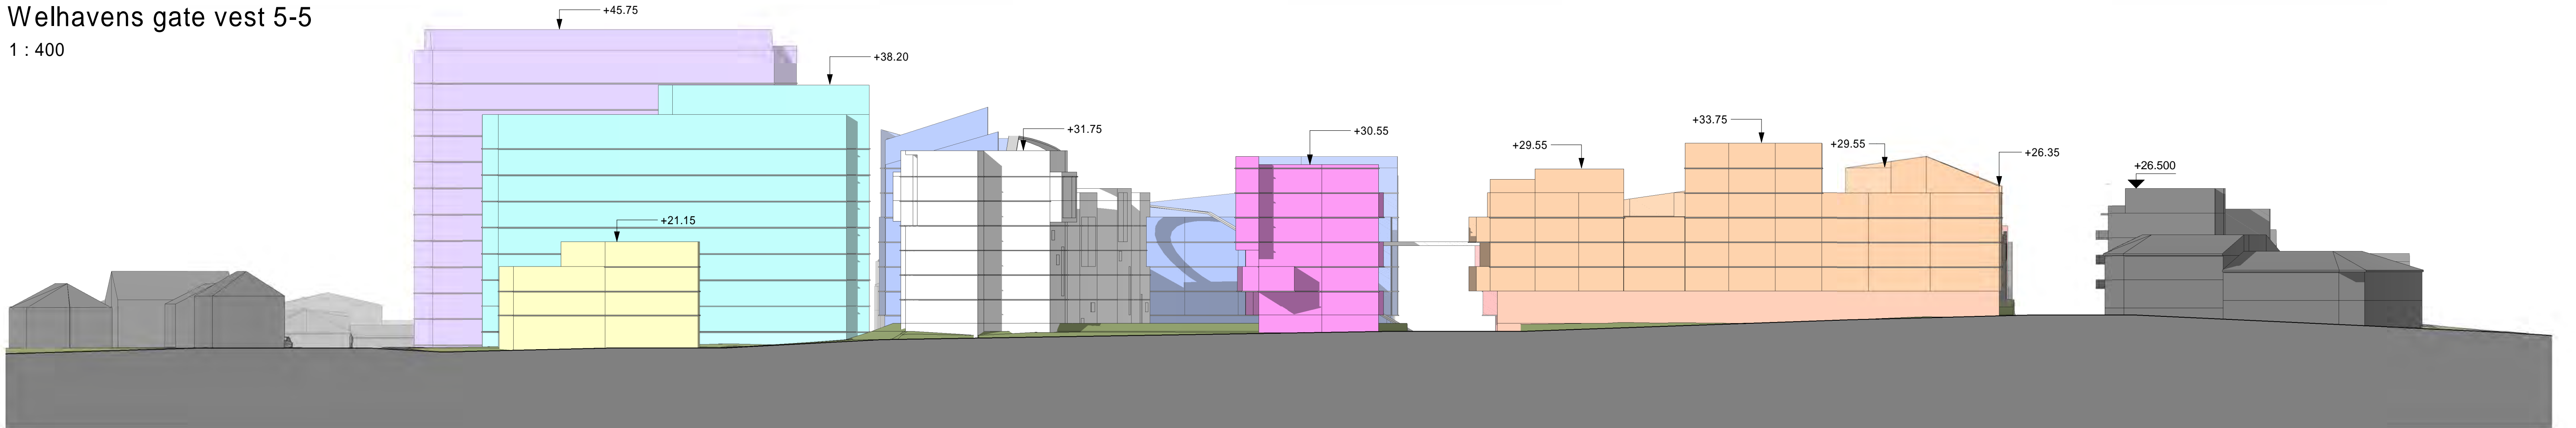

1 Droningsgate (nord) 1-1
1 : 400

2 Jernbane gate (øst) 2-2
1 : 400

3 Ferjestedsveien (sør) 3-3
1 : 400

4 Cicignongata (vest) 4-4
1 : 400

Nye høyder 08.06.20

5 Welhavens gate vest 5-5
1 : 400

6 Welhavens gate øst 6-6
1 : 400

7 Ths .W Schwartz gate vest 7-7
1 : 400

8 Ths .W Schwartz gate øst 8-8
1 : 400

Fredrikstad Cicignon
Høyder elevations_Innegate

Nye høyder 08.06.20

28.02.2019 - Revidert
As indicated @A1

9 Kongensgate Nord 9-9
1 : 400

10 Kongensgate Sør 10-10
1 : 400

Nye høyder 08.06.20

28.02.2019 - Revidert
As indicated @A1