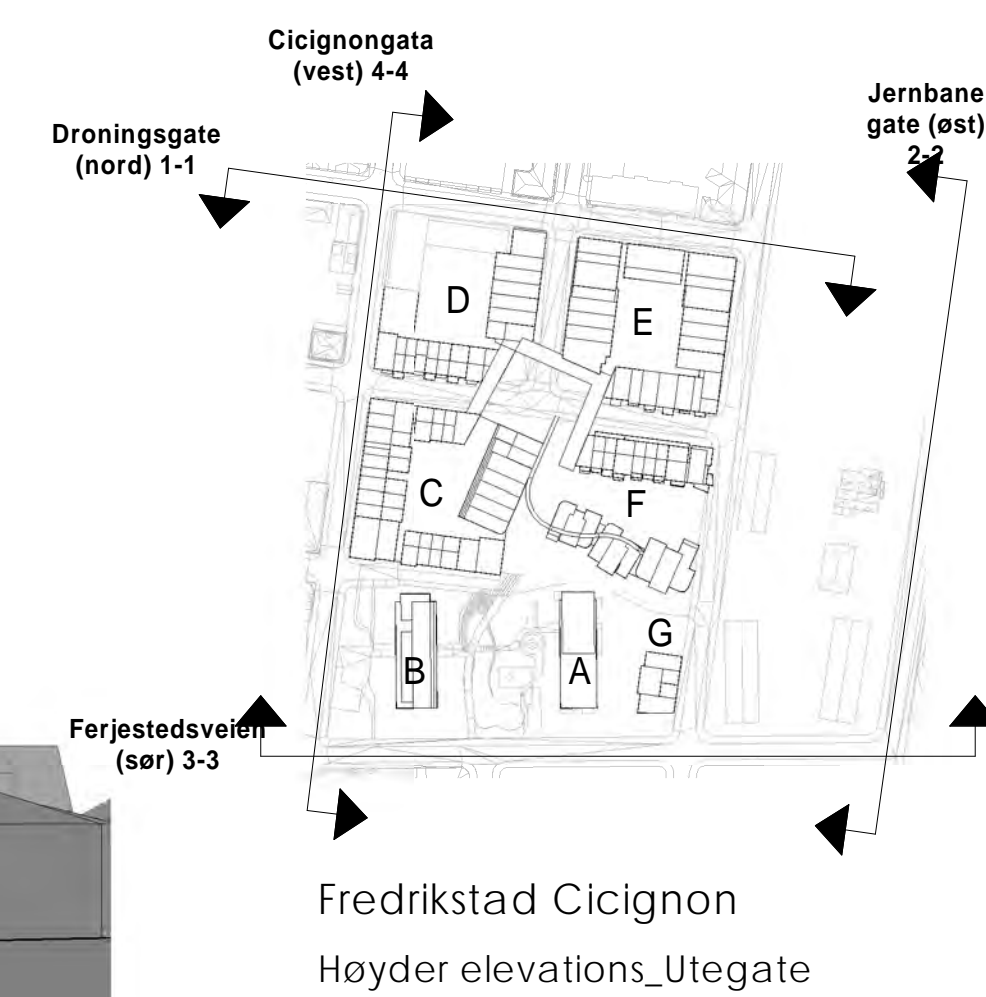

1 Droningsgate (nord) 1-1
1 : 400

2 Jernbane gate (øst) 2-2
1 : 400

3 Ferjestedsveien (sør) 3-3
1 : 400

4 Cicignongata (vest) 4-4
1 : 400

Nye høyder 08.06.20

5 Welhavens gate vest 5-5
1 : 400

6 Welhavens gate øst 6-6
1 : 400

7 Ths .W Schwartz gate vest 7-7
1 : 400

8 Ths .W Schwartz gate øst 8-8
1 : 400

Fredrikstad Cicignon
Høyder elevations_Innegate

Nye høyder 08.06.20

28.02.2019 - Revidert
As indicated @A1

9 Kongensgate Nord 9-9
1 : 400

10 Kongensgate Sør 10-10
1 : 400

Nye høyder 08.06.20

28.02.2019 - Revidert
As indicated @A1