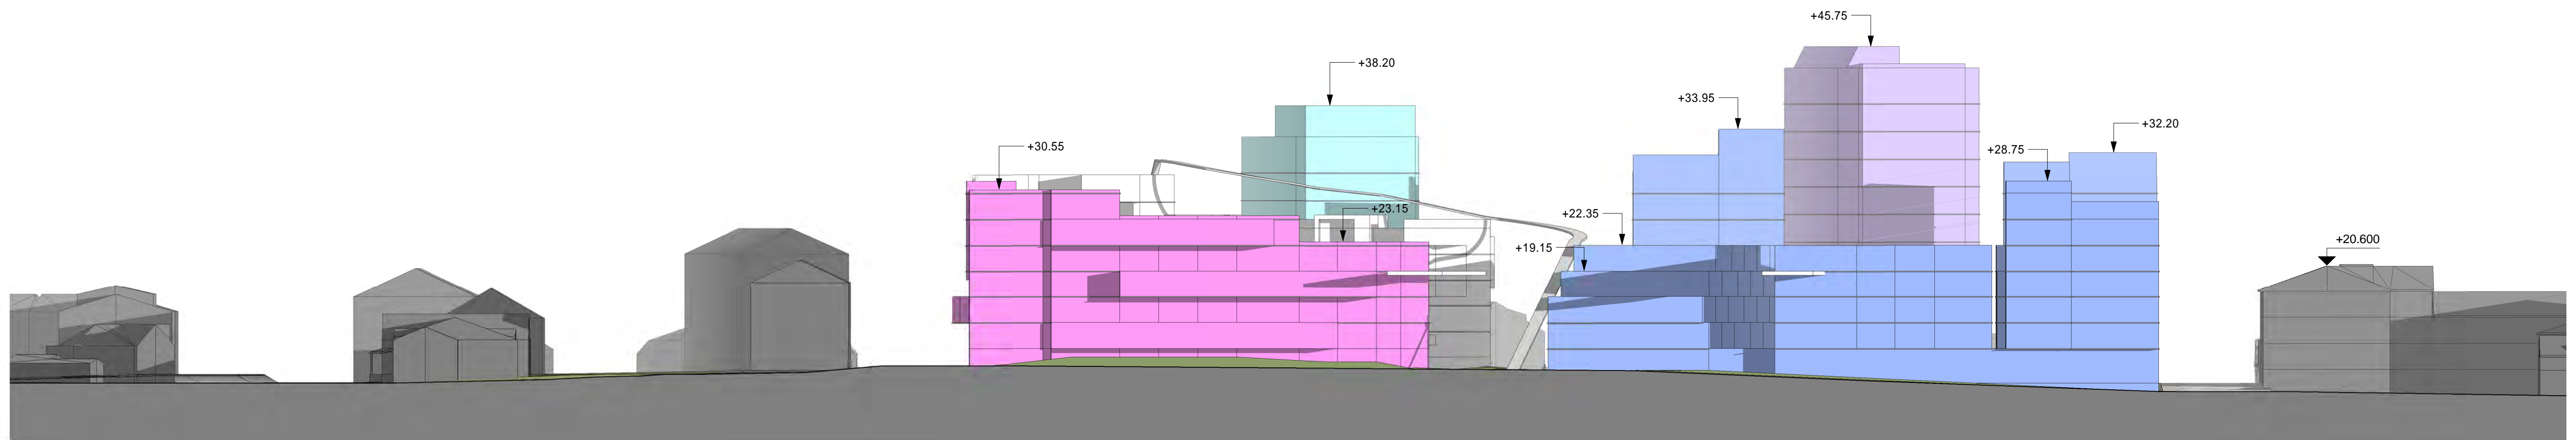

1 Droningsgate (nord) 1-1
1 : 400

2 Jernbane gate (øst) 2-2
1 : 400

3 Ferjestedsveien (sør) 3-3
1 : 400

4 Cicignongata (vest) 4-4
1 : 400

Nye høyder 08.06.20

5 Welhavens gate vest 5-5
1 : 400

6 Welhavens gate øst 6-6
1 : 400

7 Ths .W Schwartz gate vest 7-7
1 : 400

8 Ths .W Schwartz gate øst 8-8
1 : 400

Fredrikstad Cicignon
Høyder elevations_Innegate

Nye høyder 08.06.20

28.02.2019 - Revidert
As indicated @A1

9 Kongensgate Nord 9-9
1 : 400

10 Kongensgate Sør 10-10
1 : 400

Nye høyder 08.06.20

28.02.2019 - Revidert
As indicated @A1