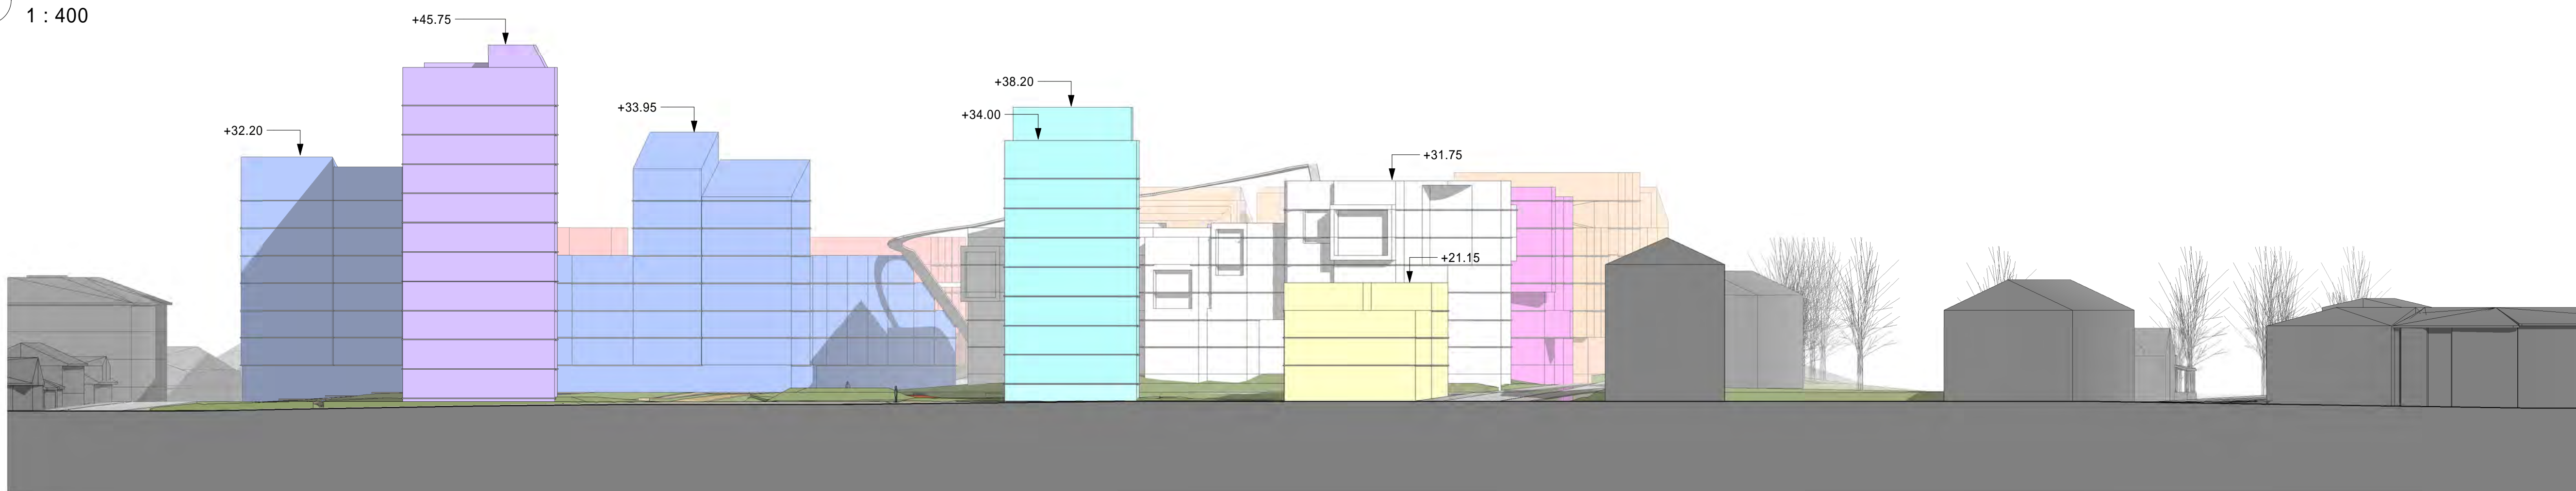

1 Droningsgate (nord) 1-1
1 : 400

2 Jernbane gate (øst) 2-2
1 : 400

3 Ferjestedsveien (sør) 3-3
1 : 400

4 Cicignongata (vest) 4-4
1 : 400

Nye høyder 08.06.20

5 Welhavens gate vest 5-5
1 : 400

6 Welhavens gate øst 6-6
1 : 400

7 Ths .W Schwartz gate vest 7-7
1 : 400

8 Ths .W Schwartz gate øst 8-8
1 : 400

Fredrikstad Cicignon
Høyder elevations_Innegate

Nye høyder 08.06.20

28.02.2019 - Revidert
As indicated @A1

9 Kongensgate Nord 9-9
1 : 400

10 Kongensgate Sør 10-10
1 : 400

Nye høyder 08.06.20

28.02.2019 - Revidert
As indicated @A1