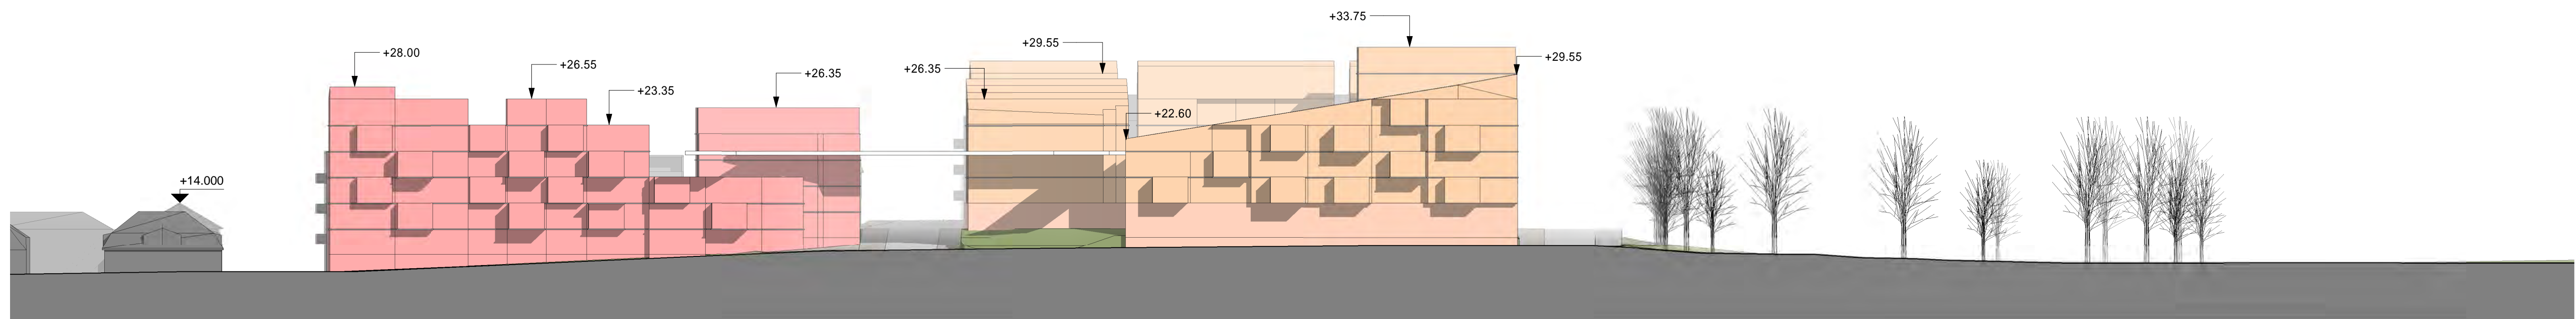

10 Kongensgate Sør 10-10
1 : 400

Nye høyder 08.06.20

28.02.2019 - Revidert
As indicated @A1