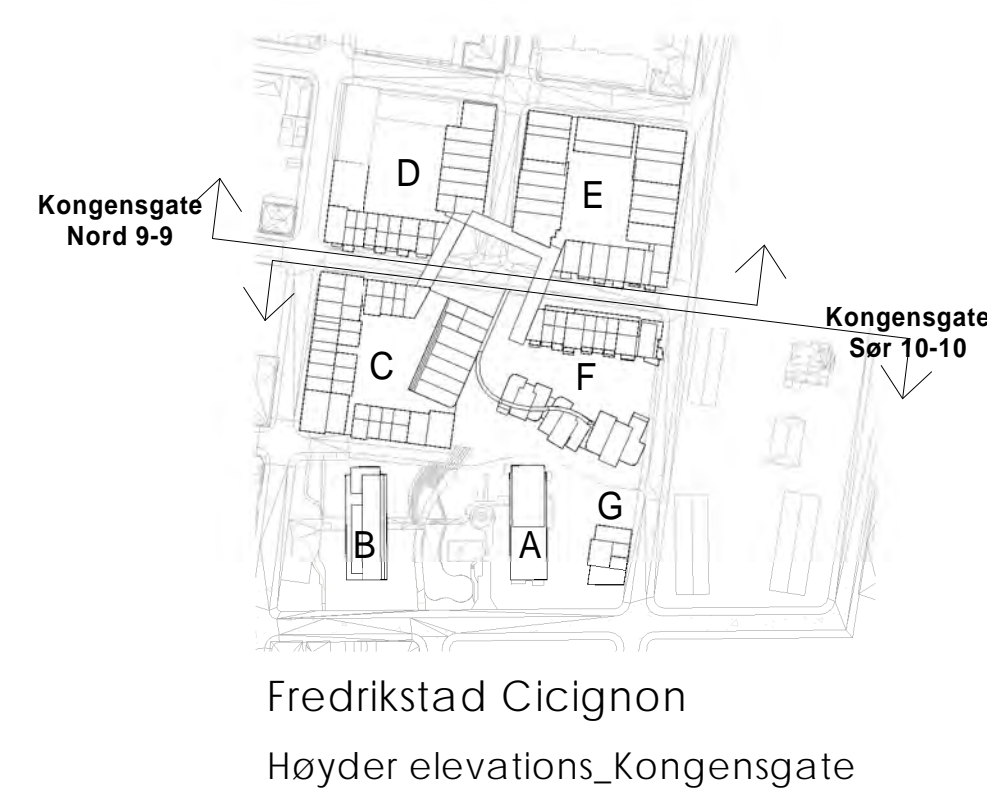

1 Droningsgate (nord) 1-1
1 : 400

2 Jernbane gate (øst) 2-2
1 : 400

3 Ferjestedsveien (sør) 3-3
1 : 400

4 Cicignongata (vest) 4-4
1 : 400

Nye høyder 08.06.20

5 Welhavens gate vest 5-5
1 : 400

6 Welhavens gate øst 6-6
1 : 400

7 Ths .W Schwartz gate vest 7-7
1 : 400

8 Ths .W Schwartz gate øst 8-8
1 : 400

Fredrikstad Cicignon
Høyder elevations_Innegate

Nye høyder 08.06.20

28.02.2019 - Revidert
As indicated @A1

9 Kongensgate Nord 9-9
1 : 400

10 Kongensgate Sør 10-10
1 : 400

Nye høyder 08.06.20

28.02.2019 - Revidert
As indicated @A1