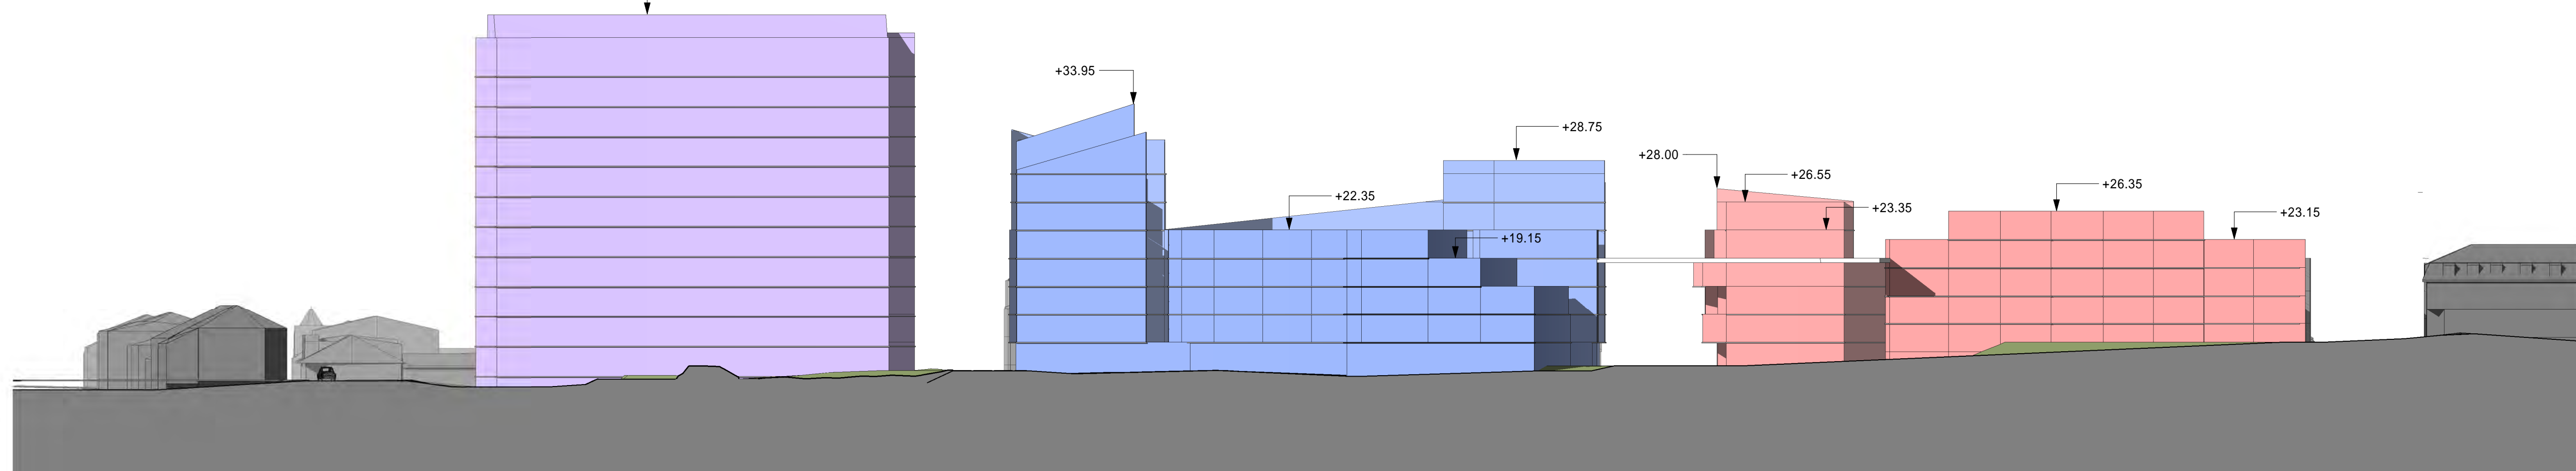

1 Droningsgate (nord) 1-1
1 : 400

2 Jernbane gate (øst) 2-2
1 : 400

3 Ferjestedsveien (sør) 3-3
1 : 400

4 Cicignongata (vest) 4-4
1 : 400

Nye høyder 08.06.20

5 Welhavens gate vest 5-5
1 : 400

6 Welhavens gate øst 6-6
1 : 400

7 Ths .W Schwartz gate vest 7-7
1 : 400

8 Ths .W Schwartz gate øst 8-8
1 : 400

Fredrikstad Cicignon
Høyder elevations_Innegate

Nye høyder 08.06.20

28.02.2019 - Revidert
As indicated @A1

9 Kongensgate Nord 9-9
1 : 400

10 Kongensgate Sør 10-10
1 : 400

Nye høyder 08.06.20

28.02.2019 - Revidert
As indicated @A1