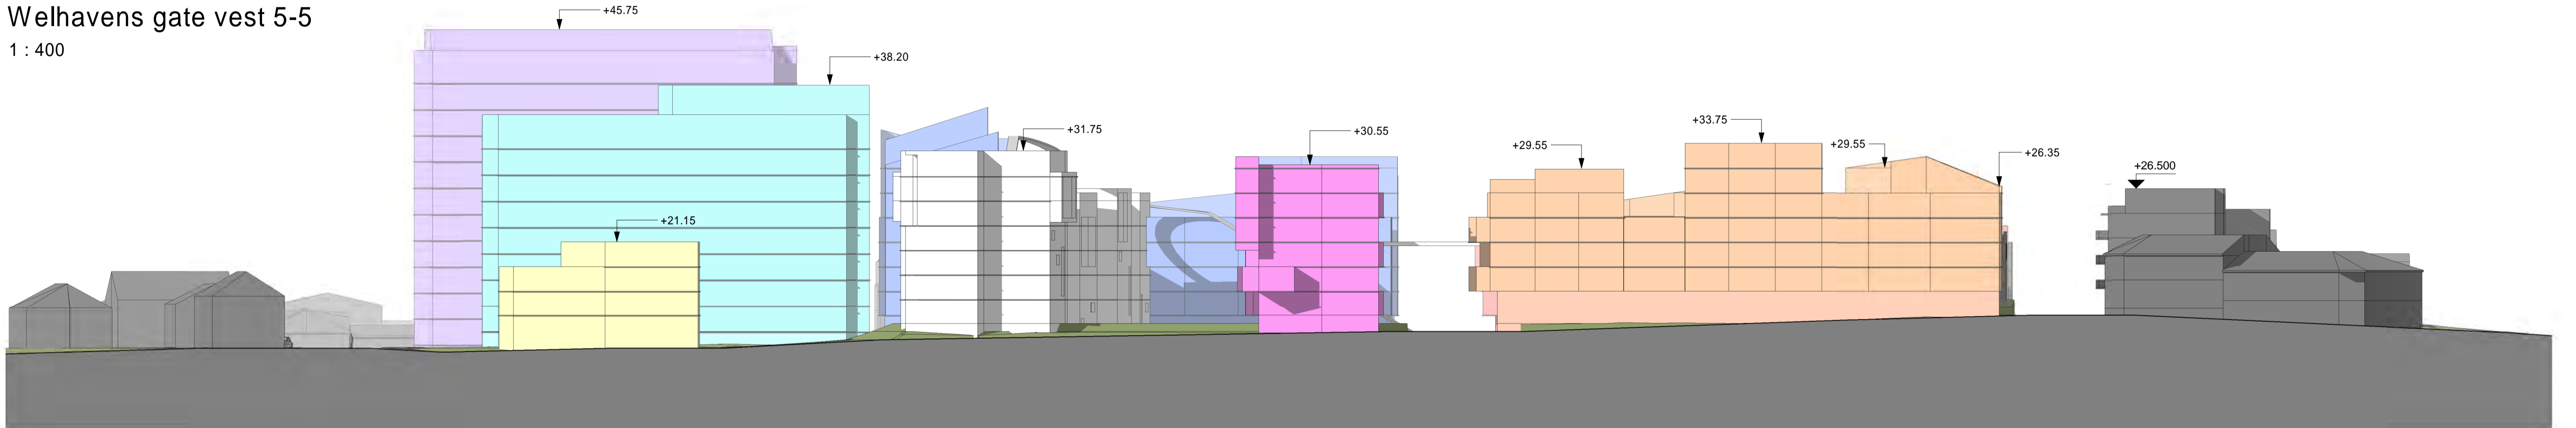

1 Droningsgate (nord) 1-1
1 : 400

2 Jernbane gate (øst) 2-2
1 : 400

3 Ferjestedsveien (sør) 3-3
1 : 400

4 Cicignongata (vest) 4-4
1 : 400

Fredrikstad Cicignon
Høyder elevations_Utegate

Nye høyder 08.06.20

28.02.2019 - Revidert
As indicated @A1

5 Welhavens gate vest 5-5
1 : 400

6 Welhavens gate øst 6-6
1 : 400

7 Ths .W Schwartz gate vest 7-7
1 : 400

8 Ths .W Schwartz gate øst 8-8
1 : 400

Fredrikstad Cicignon
Høyder elevations_Innegate

Nye høyder 08.06.20

28.02.2019 - Revidert
As indicated @A1

9 Kongensgate Nord 9-9
1 : 400

10 Kongensgate Sør 10-10
1 : 400

Fredrikstad Cicignon
Høyder elevations_Kongensgate

Nye høyder 08.06.20

28.02.2019 - Revidert
As indicated @A1