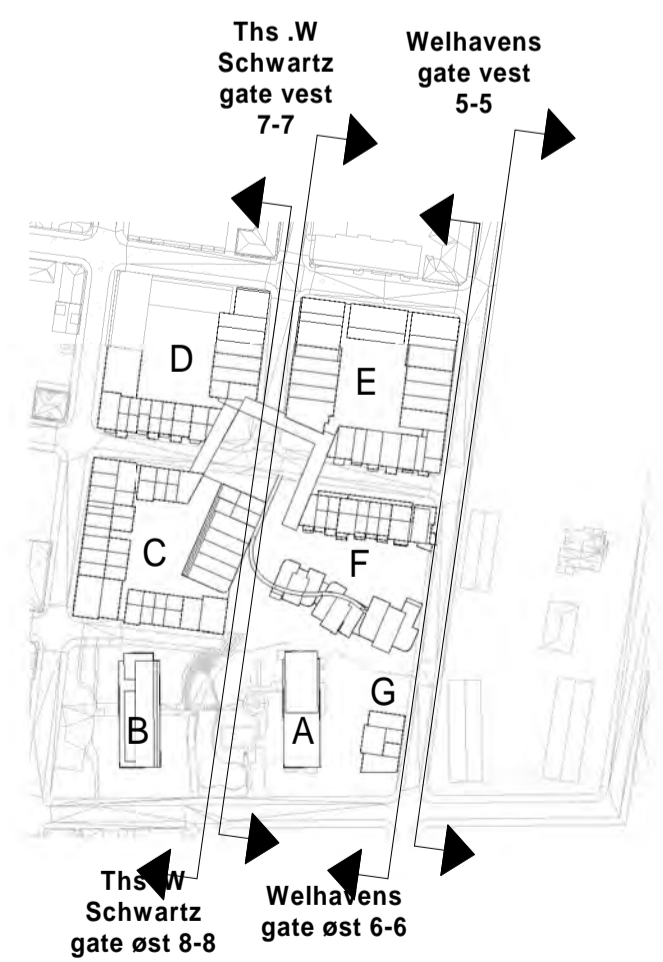

1 Droningsgate (nord) 1-1
1 : 400

2 Jernbane gate (øst) 2-2
1 : 400

3 Ferjestedsveien (sør) 3-3
1 : 400

4 Cicignongata (vest) 4-4
1 : 400

Fredrikstad Cicignon
Høyder elevations_Utegate

Nye høyder 08.06.20

28.02.2019 - Revidert
As indicated @A1

5 Welhavens gate vest 5-5
1 : 400

6 Welhavens gate øst 6-6
1 : 400

7 Ths .W Schwartz gate vest 7-7
1 : 400

8 Ths .W Schwartz gate øst 8-8
1 : 400

Fredrikstad Cicignon
Høyder elevations_Innegate

Nye høyder 08.06.20

28.02.2019 - Revidert
As indicated @A1

9 Kongensgate Nord 9-9
1 : 400

10 Kongensgate Sør 10-10
1 : 400

Fredrikstad Cicignon
Høyder elevations_Kongensgate

Nye høyder 08.06.20

28.02.2019 - Revidert
As indicated @A1