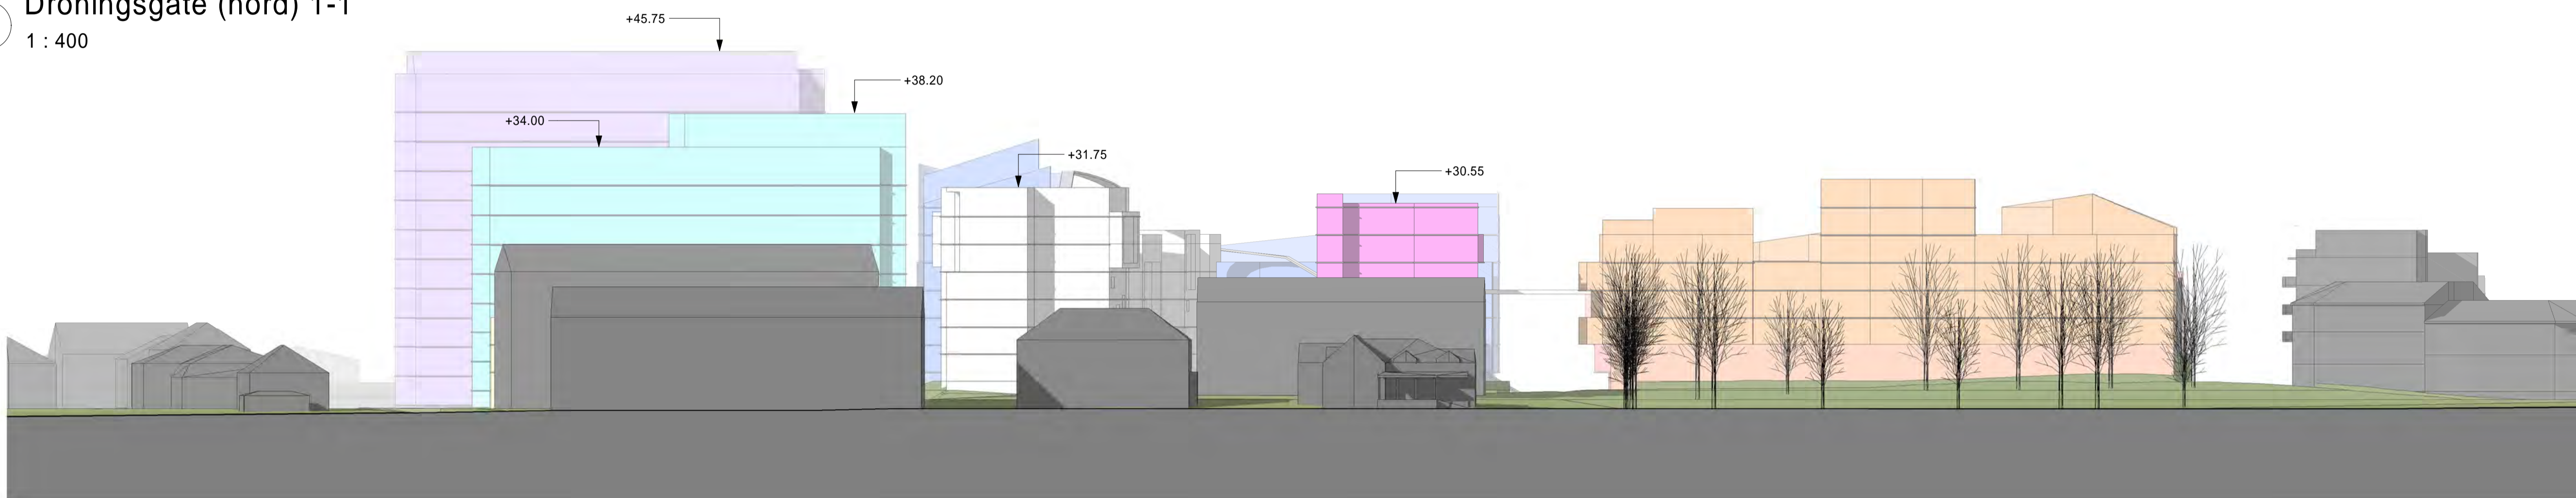

1 Droningsgate (nord) 1-1
1 : 400

2 Jernbane gate (øst) 2-2
1 : 400

3 Ferjestedsveien (sør) 3-3
1 : 400

4 Cicignongata (vest) 4-4
1 : 400

Fredrikstad Cicignon
Høyder elevations_Utegate

Nye høyder 08.06.20

28.02.2019 - Revidert
As indicated @A1

5 Welhavens gate vest 5-5
1 : 400

6 Welhavens gate øst 6-6
1 : 400

7 Ths .W Schwartz gate vest 7-7
1 : 400

8 Ths .W Schwartz gate øst 8-8
1 : 400

Fredrikstad Cicignon
Høyder elevations_Innegate

Nye høyder 08.06.20

28.02.2019 - Revidert
As indicated @A1

9 Kongensgate Nord 9-9
1 : 400

10 Kongensgate Sør 10-10
1 : 400

Fredrikstad Cicignon
Høyder elevations_Kongensgate

Nye høyder 08.06.20

28.02.2019 - Revidert
As indicated @A1