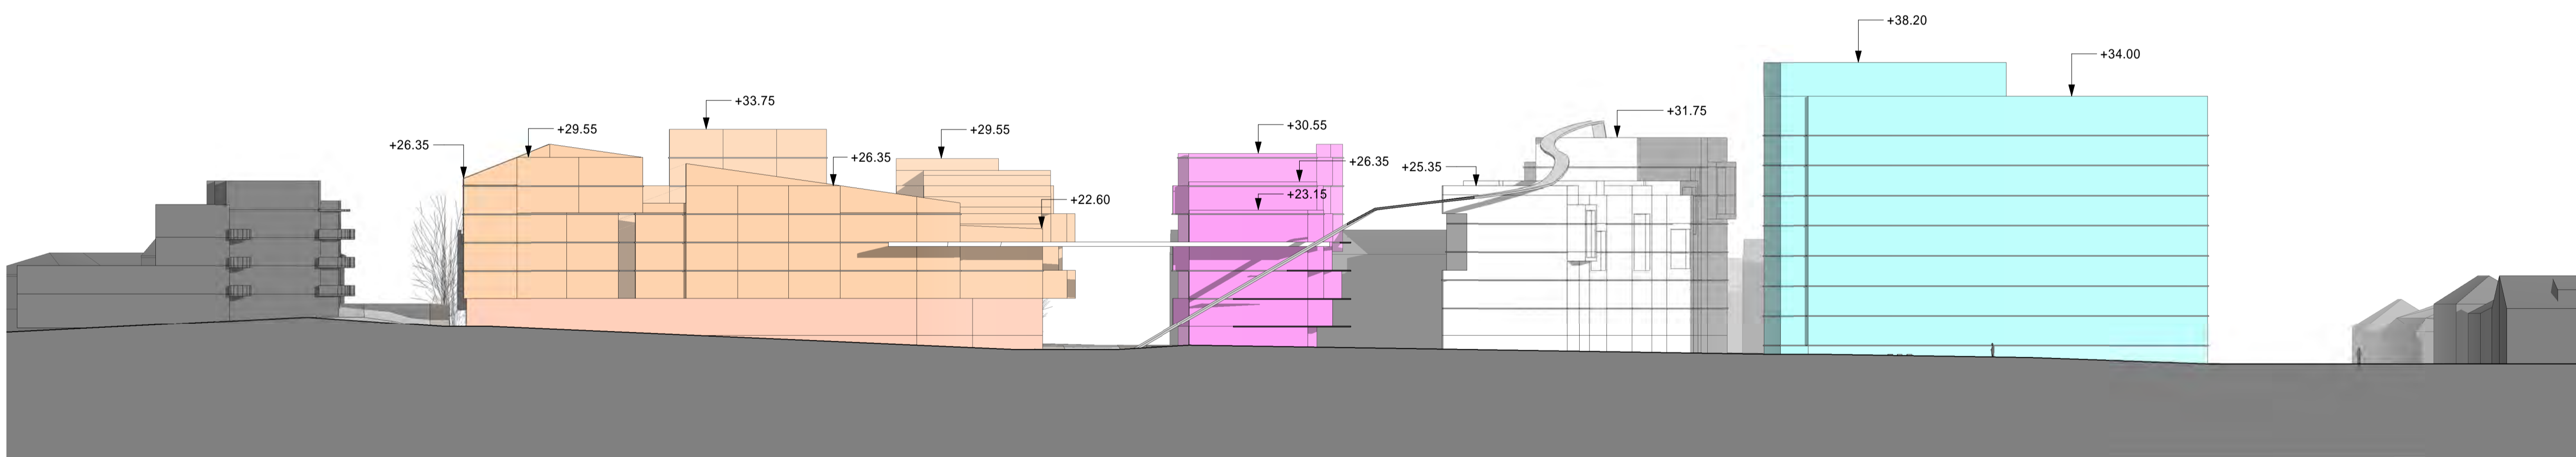

1 Droningsgate (nord) 1-1
1 : 400

2 Jernbane gate (øst) 2-2
1 : 400

3 Ferjestedsveien (sør) 3-3
1 : 400

4 Cicignongata (vest) 4-4
1 : 400

Fredrikstad Cicignon
Høyder elevations_Utegate

Nye høyder 08.06.20

28.02.2019 - Revidert
As indicated @A1

5 Welhavens gate vest 5-5
1 : 400

6 Welhavens gate øst 6-6
1 : 400

7 Ths .W Schwartz gate vest 7-7
1 : 400

8 Ths .W Schwartz gate øst 8-8
1 : 400

Fredrikstad Cicignon
Høyder elevations_Innegate

Nye høyder 08.06.20

28.02.2019 - Revidert
As indicated @A1

9 Kongensgate Nord 9-9
1 : 400

10 Kongensgate Sør 10-10
1 : 400

Fredrikstad Cicignon
Høyder elevations_Kongensgate

Nye høyder 08.06.20

28.02.2019 - Revidert
As indicated @A1