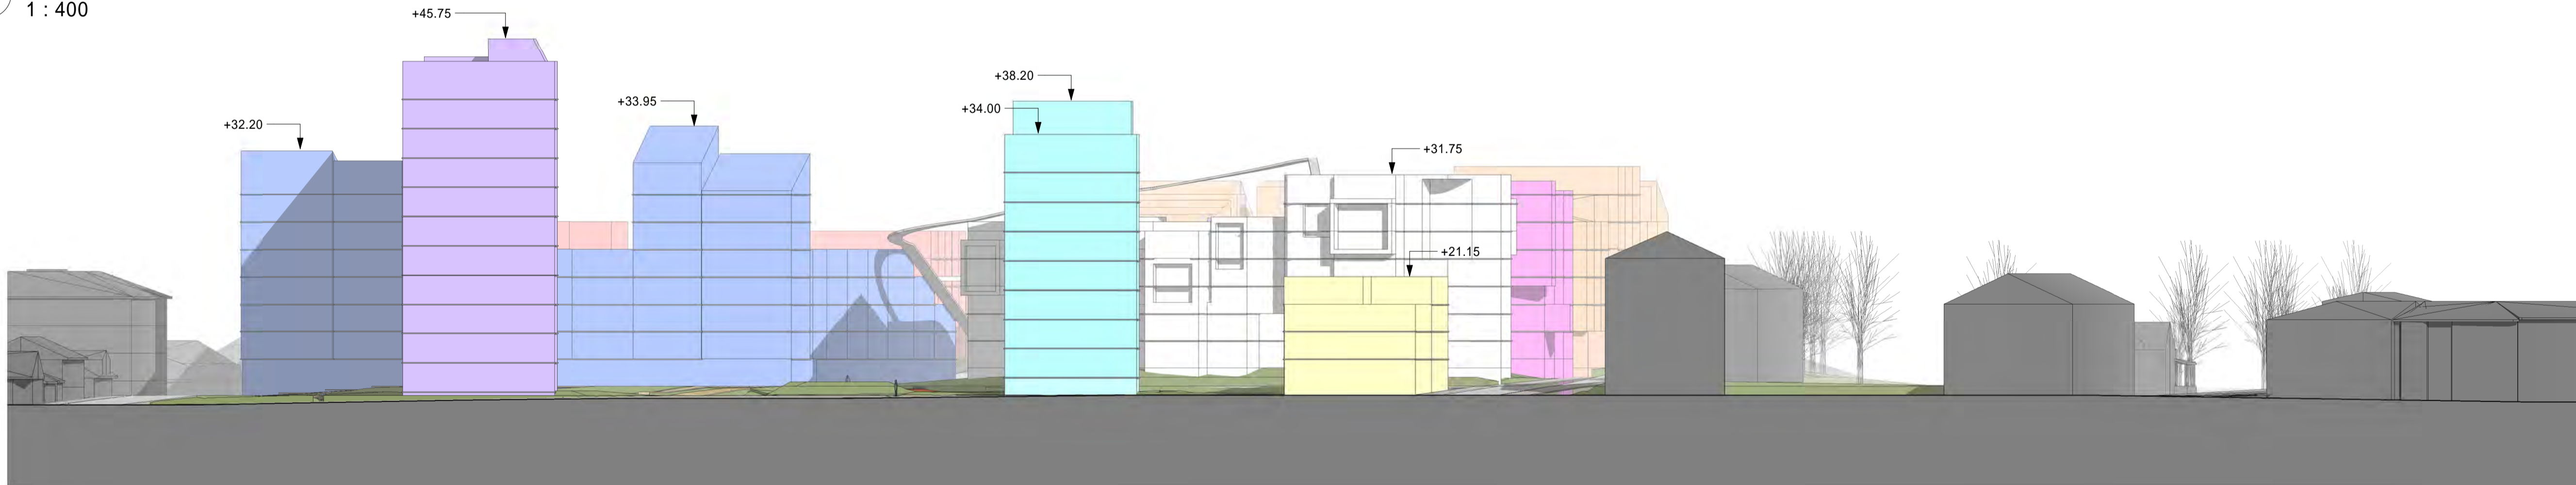

1 Droningsgate (nord) 1-1
1 : 400

2 Jernbane gate (øst) 2-2
1 : 400

3 Ferjestedsveien (sør) 3-3
1 : 400

4 Cicignongata (vest) 4-4
1 : 400

Fredrikstad Cicignon
Høyder elevations_Utegate

Nye høyder 08.06.20

28.02.2019 - Revidert
As indicated @A1

5 Welhavens gate vest 5-5
1 : 400

6 Welhavens gate øst 6-6
1 : 400

7 Ths .W Schwartz gate vest 7-7
1 : 400

8 Ths .W Schwartz gate øst 8-8
1 : 400

Fredrikstad Cicignon
Høyder elevations_Innegate

Nye høyder 08.06.20

28.02.2019 - Revidert
As indicated @A1

9 Kongensgate Nord 9-9
1 : 400

10 Kongensgate Sør 10-10
1 : 400

Fredrikstad Cicignon
Høyder elevations_Kongensgate

Nye høyder 08.06.20

28.02.2019 - Revidert
As indicated @A1