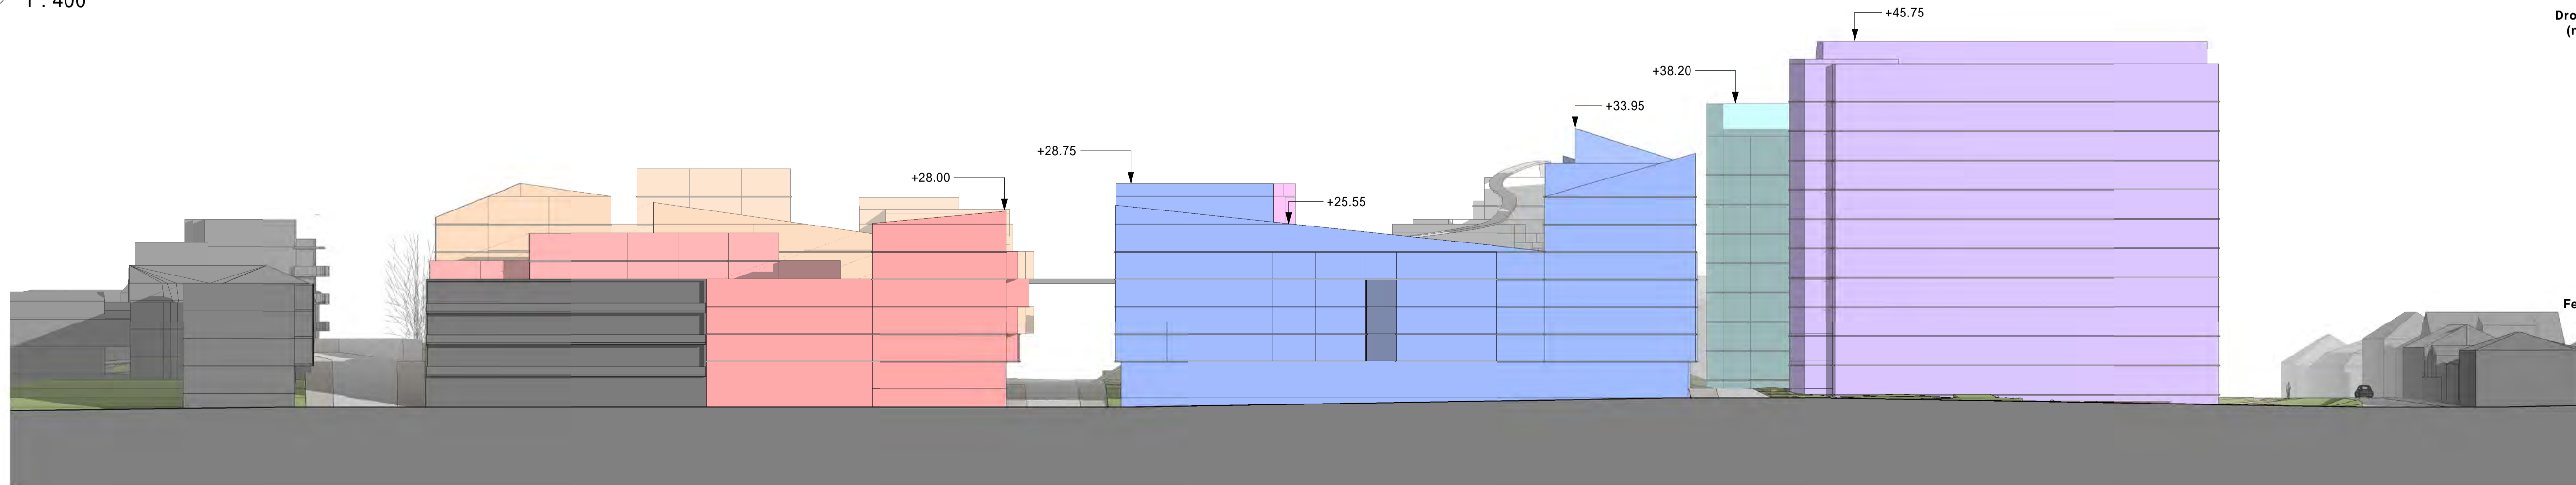

1 Droningsgate (nord) 1-1
1 : 400

2 Jernbane gate (øst) 2-2
1 : 400

3 Ferjestedsveien (sør) 3-3
1 : 400

4 Cicignongata (vest) 4-4
1 : 400

Fredrikstad Cicignon
Høyder elevations_Utegate

Nye høyder 08.06.20

28.02.2019 - Revidert
As indicated @A1

5 Welhavens gate vest 5-5
1 : 400

6 Welhavens gate øst 6-6
1 : 400

7 Ths .W Schwartz gate vest 7-7
1 : 400

8 Ths .W Schwartz gate øst 8-8
1 : 400

Fredrikstad Cicignon
Høyder elevations_Innegate

Nye høyder 08.06.20

28.02.2019 - Revidert
As indicated @A1

9 Kongensgate Nord 9-9
1 : 400

10 Kongensgate Sør 10-10
1 : 400

Fredrikstad Cicignon
Høyder elevations_Kongensgate

Nye høyder 08.06.20

28.02.2019 - Revidert
As indicated @A1