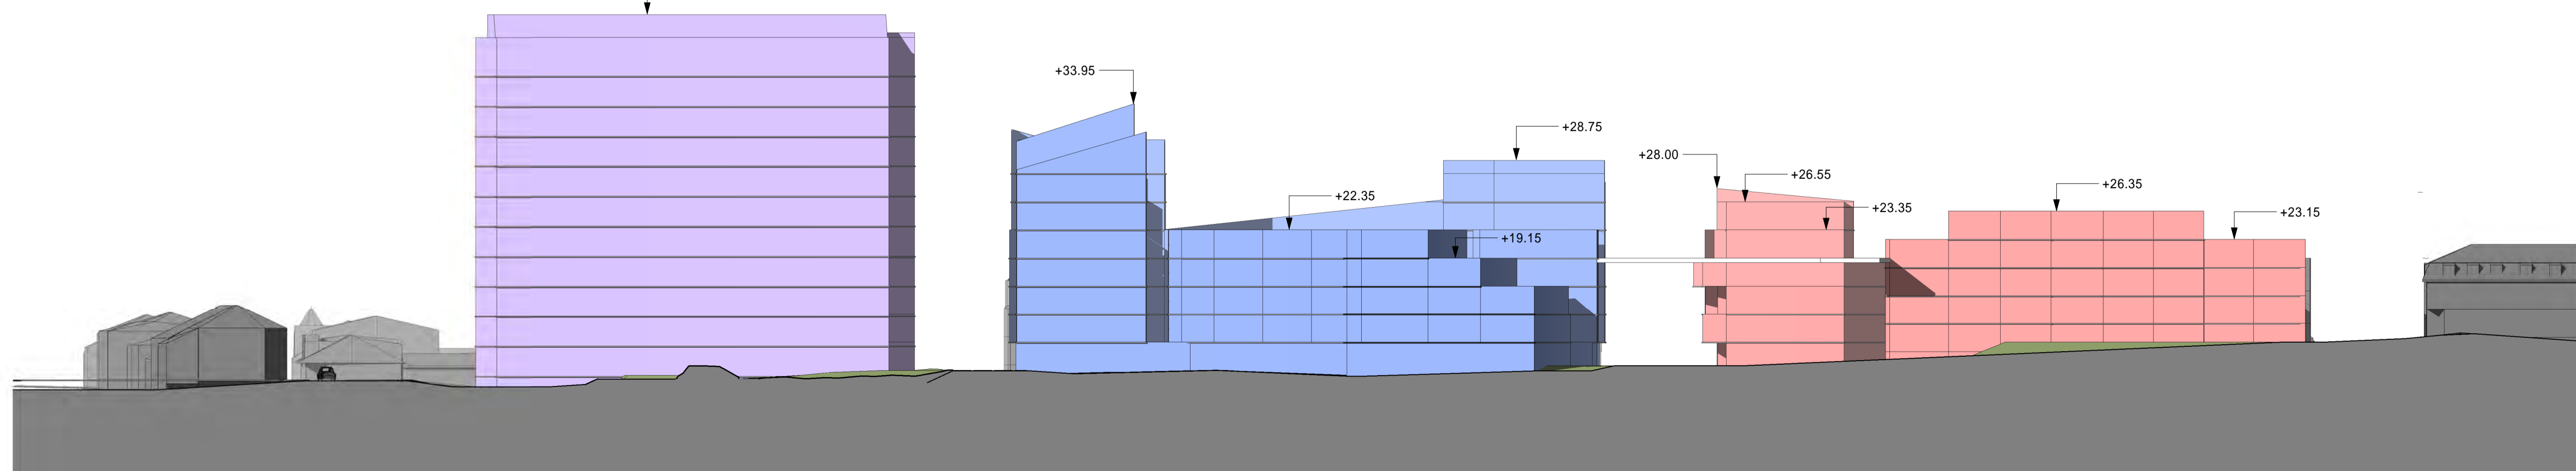

1 Droningsgate (nord) 1-1
1 : 400

2 Jernbane gate (øst) 2-2
1 : 400

3 Ferjestedsveien (sør) 3-3
1 : 400

4 Cicignongata (vest) 4-4
1 : 400

Fredrikstad Cicignon
Høyder elevations_Utegate

Nye høyder 08.06.20

28.02.2019 - Revidert
As indicated @A1

5 Welhavens gate vest 5-5
1 : 400

6 Welhavens gate øst 6-6
1 : 400

7 Ths .W Schwartz gate vest 7-7
1 : 400

8 Ths .W Schwartz gate øst 8-8
1 : 400

Fredrikstad Cicignon
Høyder elevations_Innegate

Nye høyder 08.06.20

28.02.2019 - Revidert
As indicated @A1

9 Kongensgate Nord 9-9
1 : 400

10 Kongensgate Sør 10-10
1 : 400

Fredrikstad Cicignon
Høyder elevations_Kongensgate

Nye høyder 08.06.20

28.02.2019 - Revidert
As indicated @A1