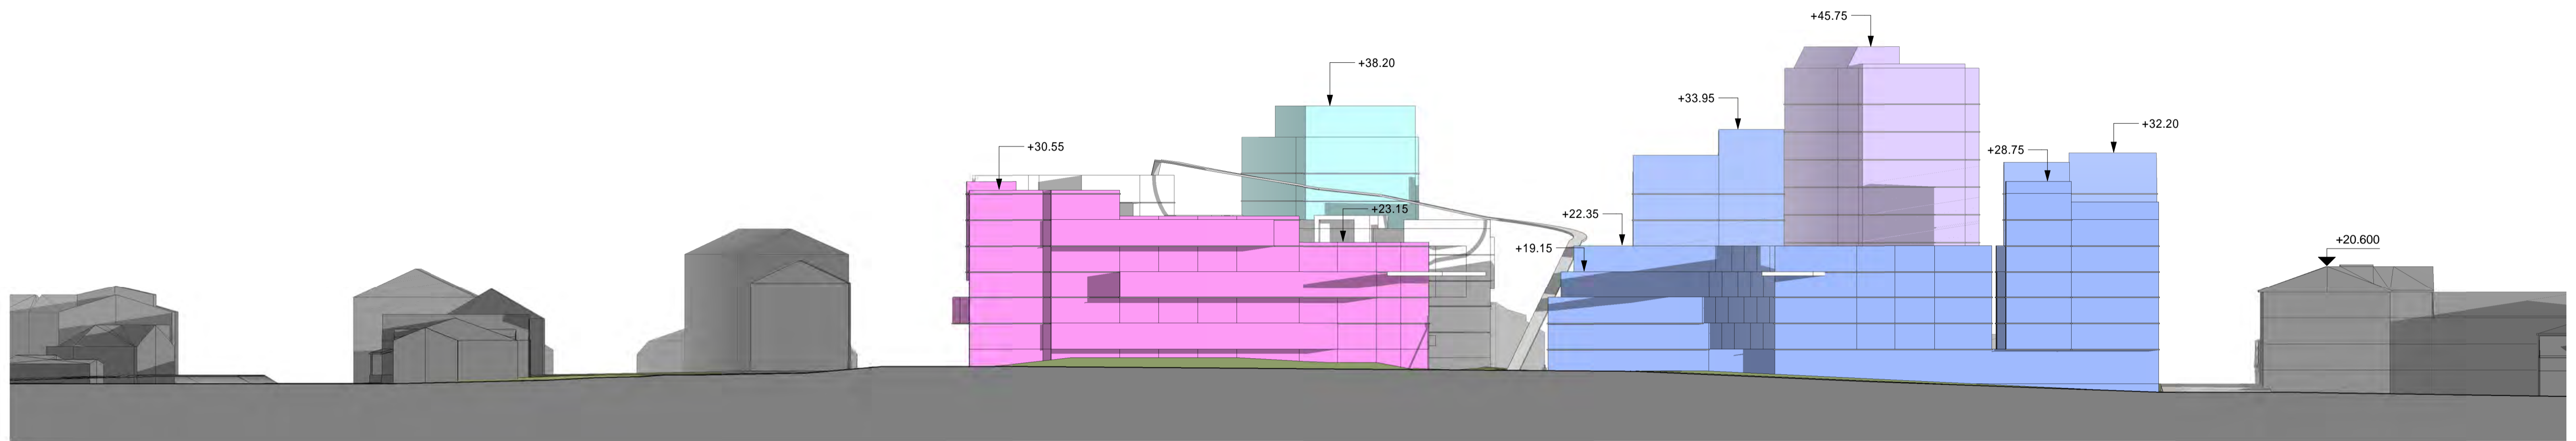

9 Kongensgate Nord 9-9
1 : 400