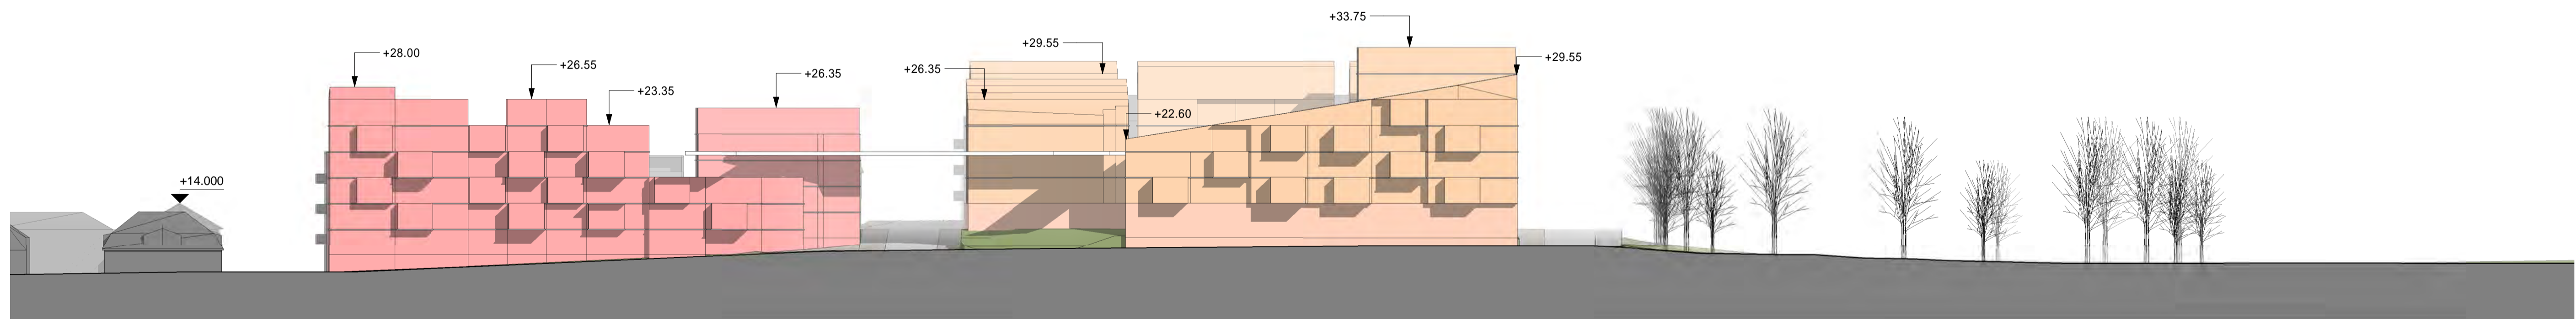

10 Kongensgate Sør 10-10
1 : 400