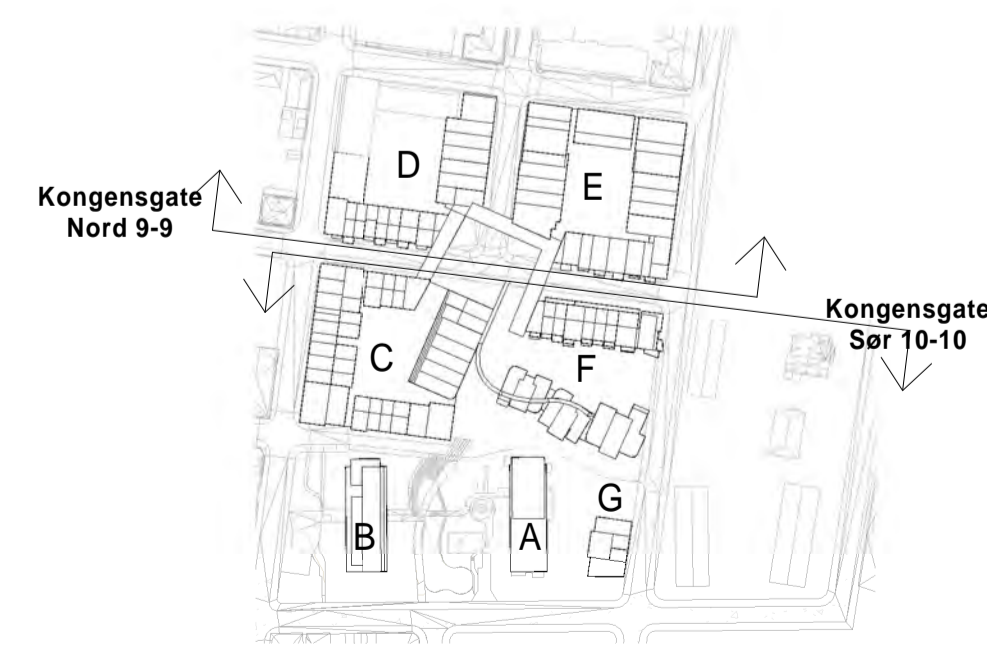

1 Droningsgate (nord) 1-1
1 : 400

2 Jernbane gate (øst) 2-2
1 : 400

3 Ferjestedsveien (sør) 3-3
1 : 400

4 Cicignongata (vest) 4-4
1 : 400

Fredrikstad Cicignon
Høyder elevations_Utegate

Nye høyder 08.06.20

28.02.2019 - Revidert
As indicated @A1

5 Welhavens gate vest 5-5
1 : 400

6 Welhavens gate øst 6-6
1 : 400

7 Ths .W Schwartz gate vest 7-7
1 : 400

8 Ths .W Schwartz gate øst 8-8
1 : 400

Fredrikstad Cicignon
Høyder elevations_Innegate

Nye høyder 08.06.20

28.02.2019 - Revidert
As indicated @A1

9 Kongensgate Nord 9-9
1 : 400

10 Kongensgate Sør 10-10
1 : 400

Fredrikstad Cicignon
Høyder elevations_Kongensgate

Nye høyder 08.06.20

28.02.2019 - Revidert
As indicated @A1