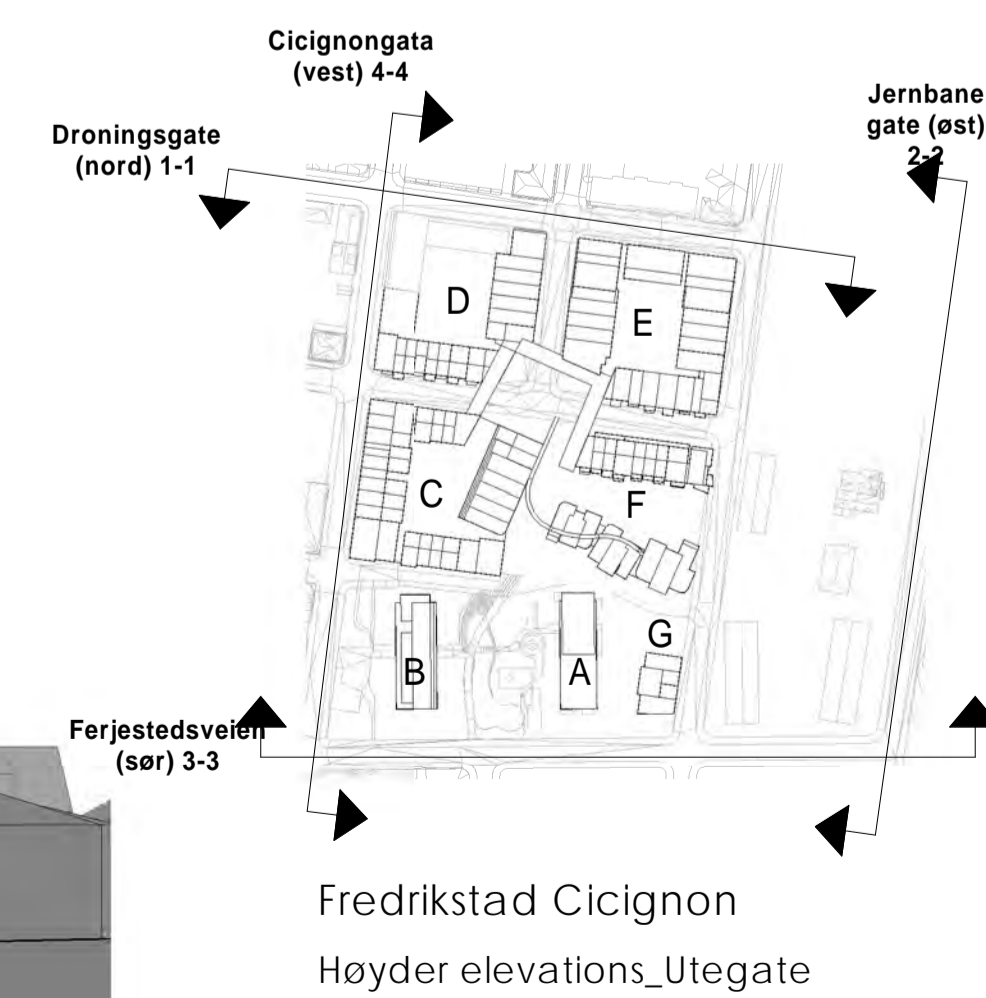

1 Droningsgate (nord) 1-1
1 : 400

2 Jernbane gate (øst) 2-2
1 : 400

3 Ferjestedsveien (sør) 3-3
1 : 400

4 Cicignongata (vest) 4-4
1 : 400

Fredrikstad Cicignon
Høyder elevations_Utegate

Nye høyder 08.06.20

28.02.2019 - Revidert
As indicated @A1

5 Welhavens gate vest 5-5
1 : 400

6 Welhavens gate øst 6-6
1 : 400

7 Ths .W Schwartz gate vest 7-7
1 : 400

8 Ths .W Schwartz gate øst 8-8
1 : 400

Fredrikstad Cicignon
Høyder elevations_Innegate

Nye høyder 08.06.20