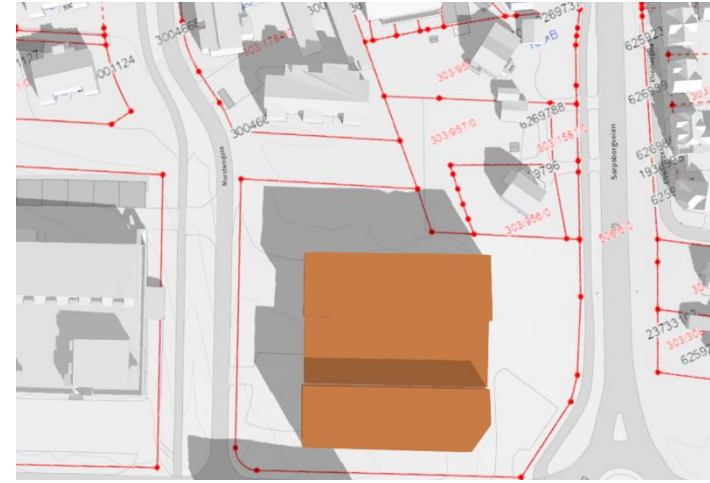

Vårjevndøgn 20. mars

Kl. 09:00

Kl. 12:00

Kl. 15:00

Kl. 18:00

Sommersolverv 20. juni

Kl. 09:00

Kl. 12:00