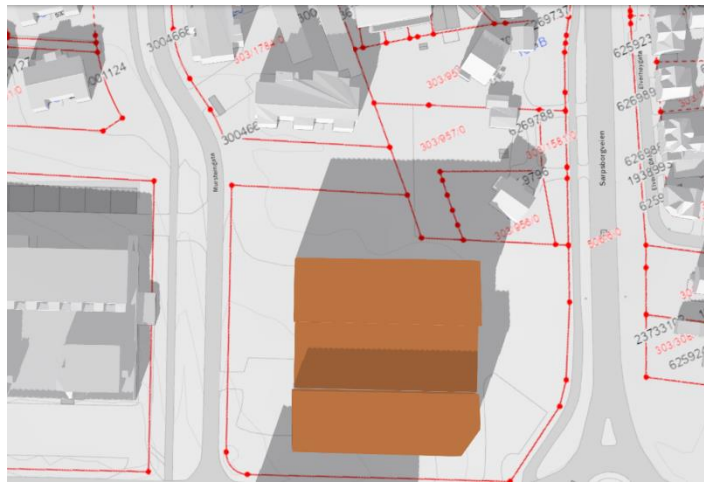

Vårjevndøgn 20. mars

Kl. 09:00

Kl. 12:00

Kl. 15:00

Kl. 18:00

Sommersolverv 20. juni

Kl. 09:00

Kl. 12:00