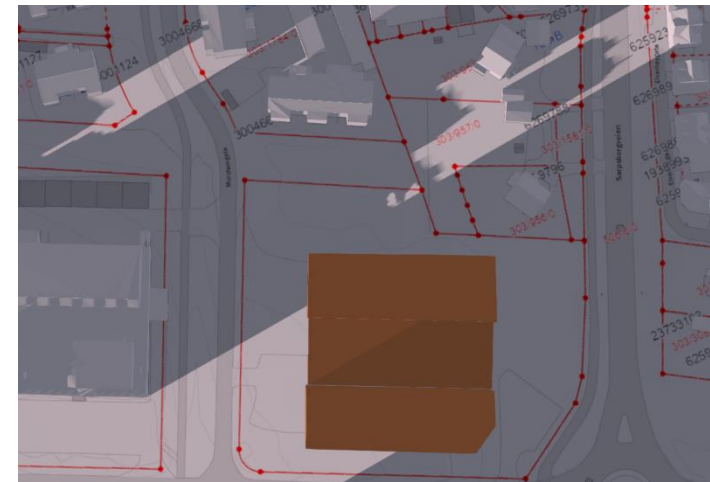

Vårjevndøgn 20. mars

Kl. 09:00

Kl. 12:00

Kl. 15:00

Kl. 18:00

Sommersolverv 20. juni

Kl. 09:00

Kl. 12:00