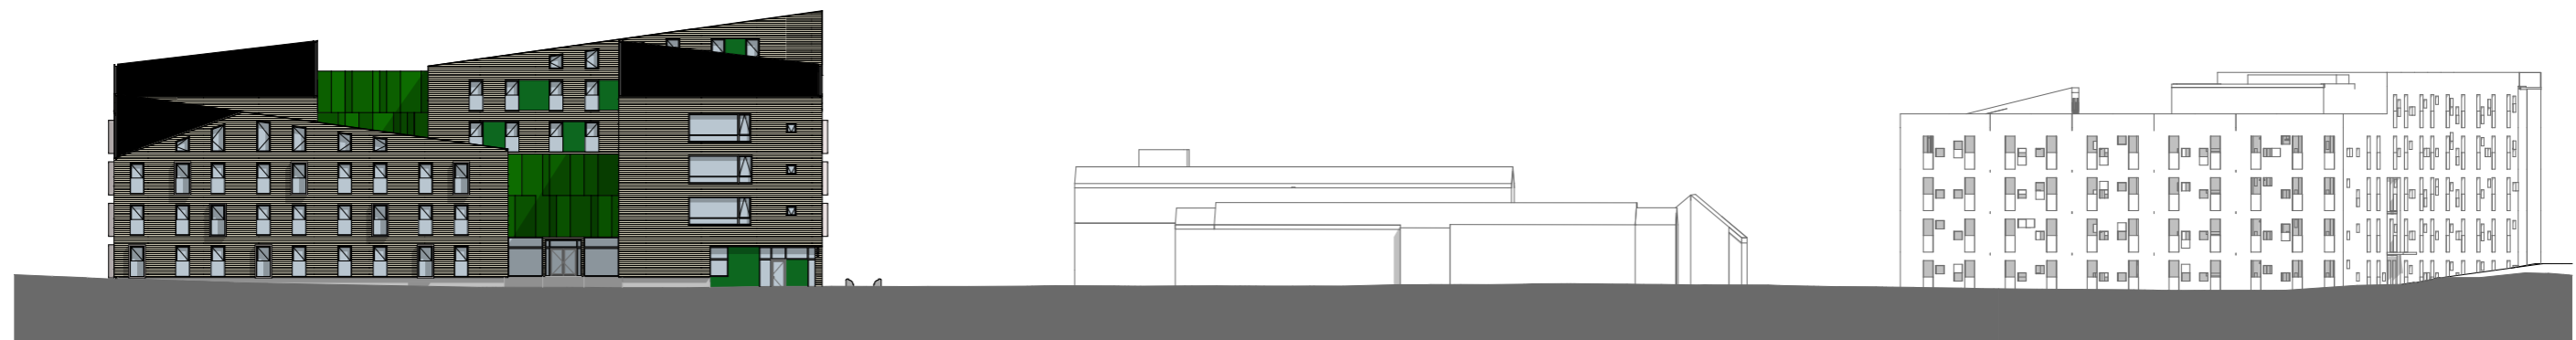

Ny fasade mot Bjølstadveien

Bjølstadveien 8 H-1

Bjølstadveien 4