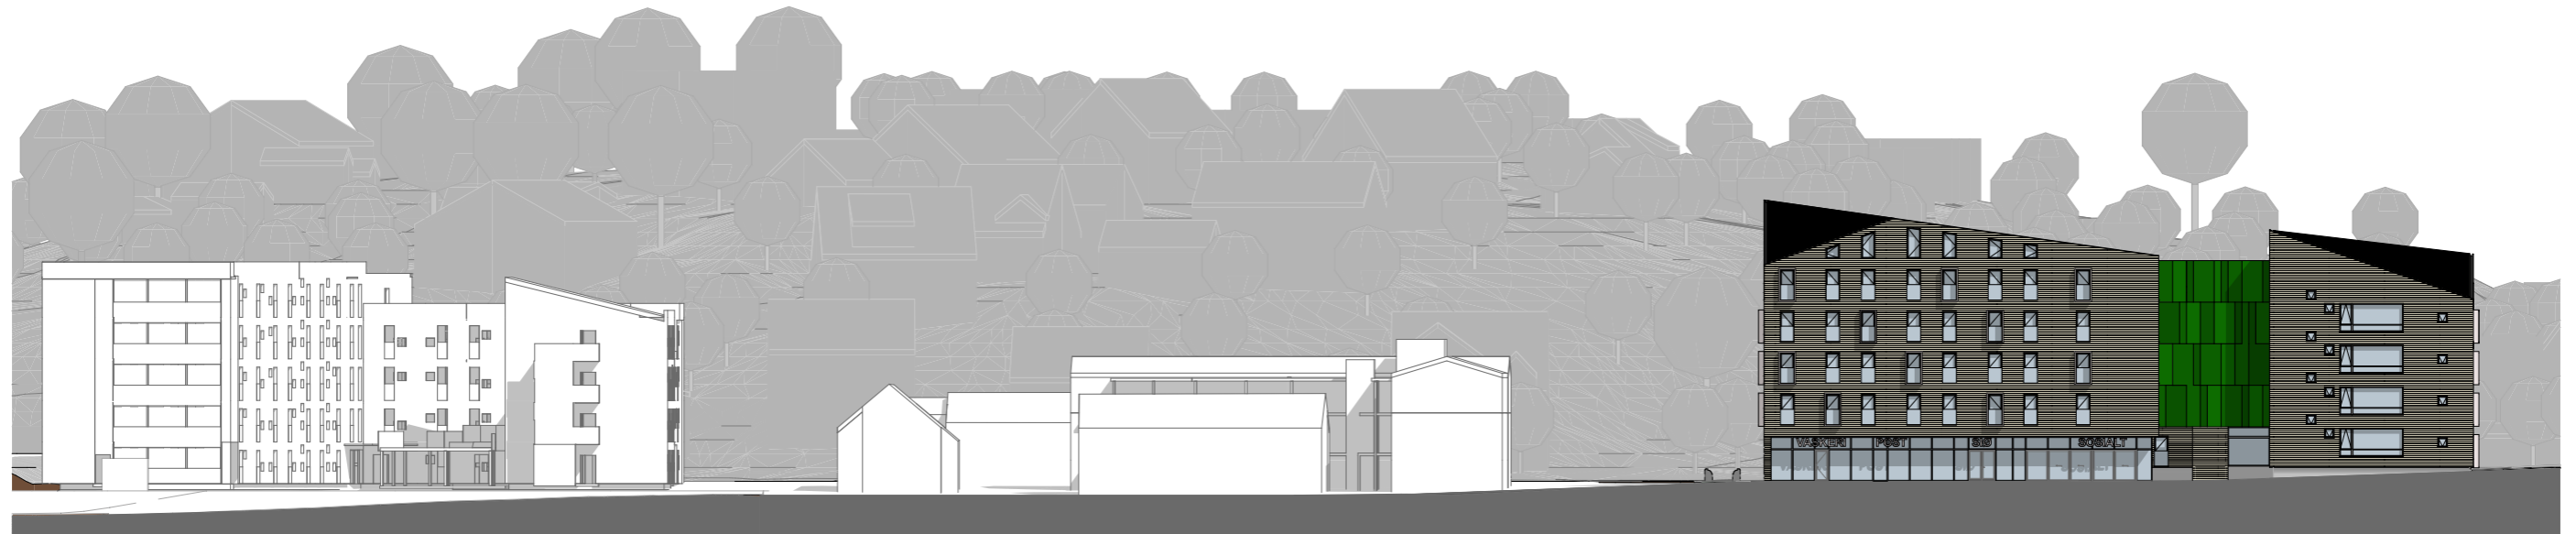

Filnavn: BIM Sever: Griff BIM local - BIMModul Basic for ARCHICAD 21323287 Bjelstad Studentby_B15

Bjelstadveien 4

Bjelstadveien 8 H-1

Ny fasade mot Asgårjordet