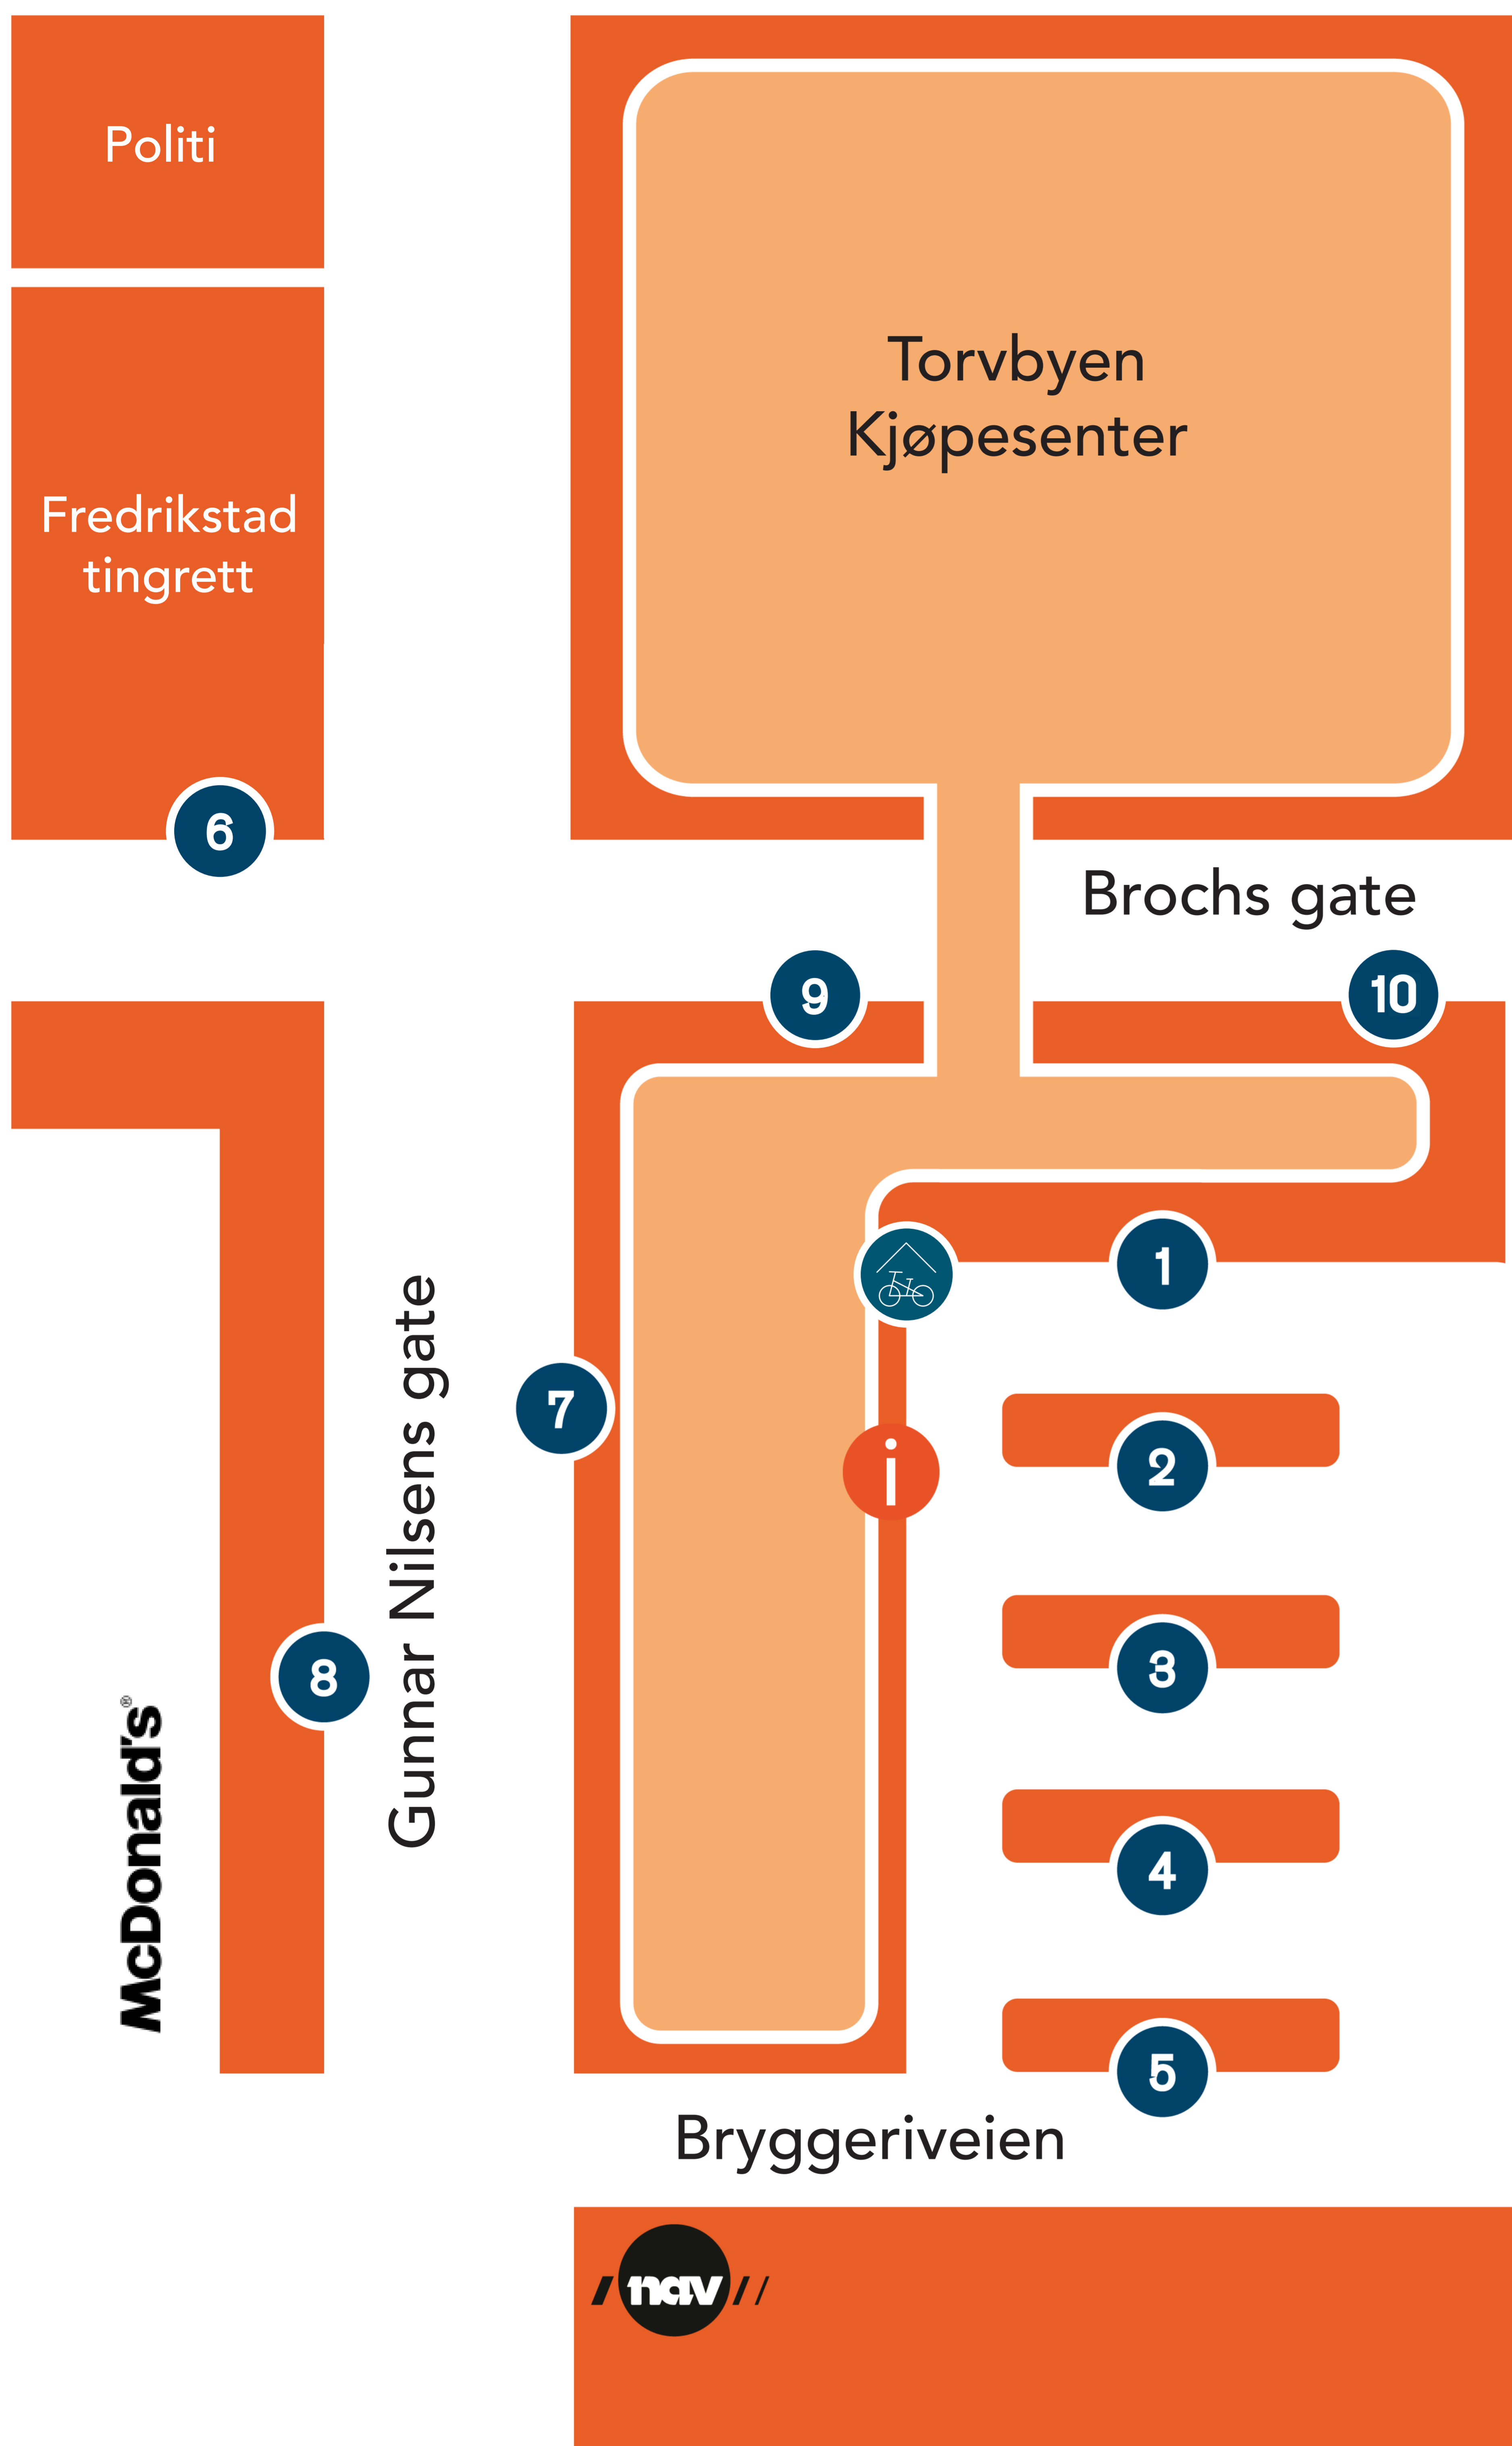

Fredrikstad bussterminal

Juni 2026

i Her finner du informasjon om bussavgangene.

Plattform Linje Sted

| | | |
|-----|---------|-----------------------|
| 1 | 110 | Trara - Lisleby |
| | 112 | Glombo - Tørkopp |
| | 113 | Torsnes |
| | 114 | Tomb |
| | 120 | Lisleby - Trara |
| 123 | Torsnes | |
| 2 | 10 | Vikerkilen |
| | 115 | Vikane |
| | 117 | Alshus |
| 3 | 8 | Øra |
| | 116 | Skjærviken - Oredalen |
| 4 | 707 | Flex By |
| | 719 | Flex By |
| 5 | 4 | Fredrikstad stasjon |
| | F11 | Flybussen |
| 6 | 6 | Vy Skjærhalden/Oslo |
| | 171 | Kirkøy |
| 7 | 5 | Langøya |
| | 7 | Ambjørnrød |
| | 630 | Moss |
| | | |
| 8 | 2 | Sarpsborg rv. 22 |
| | 5 | Moen |
| | 7 | Moum |
| | 630 | Halden |
| 9 | 8 | Rekustad |
| 10 | 1 | Sarpsborg 109 |
| | 4 | Kalnes |