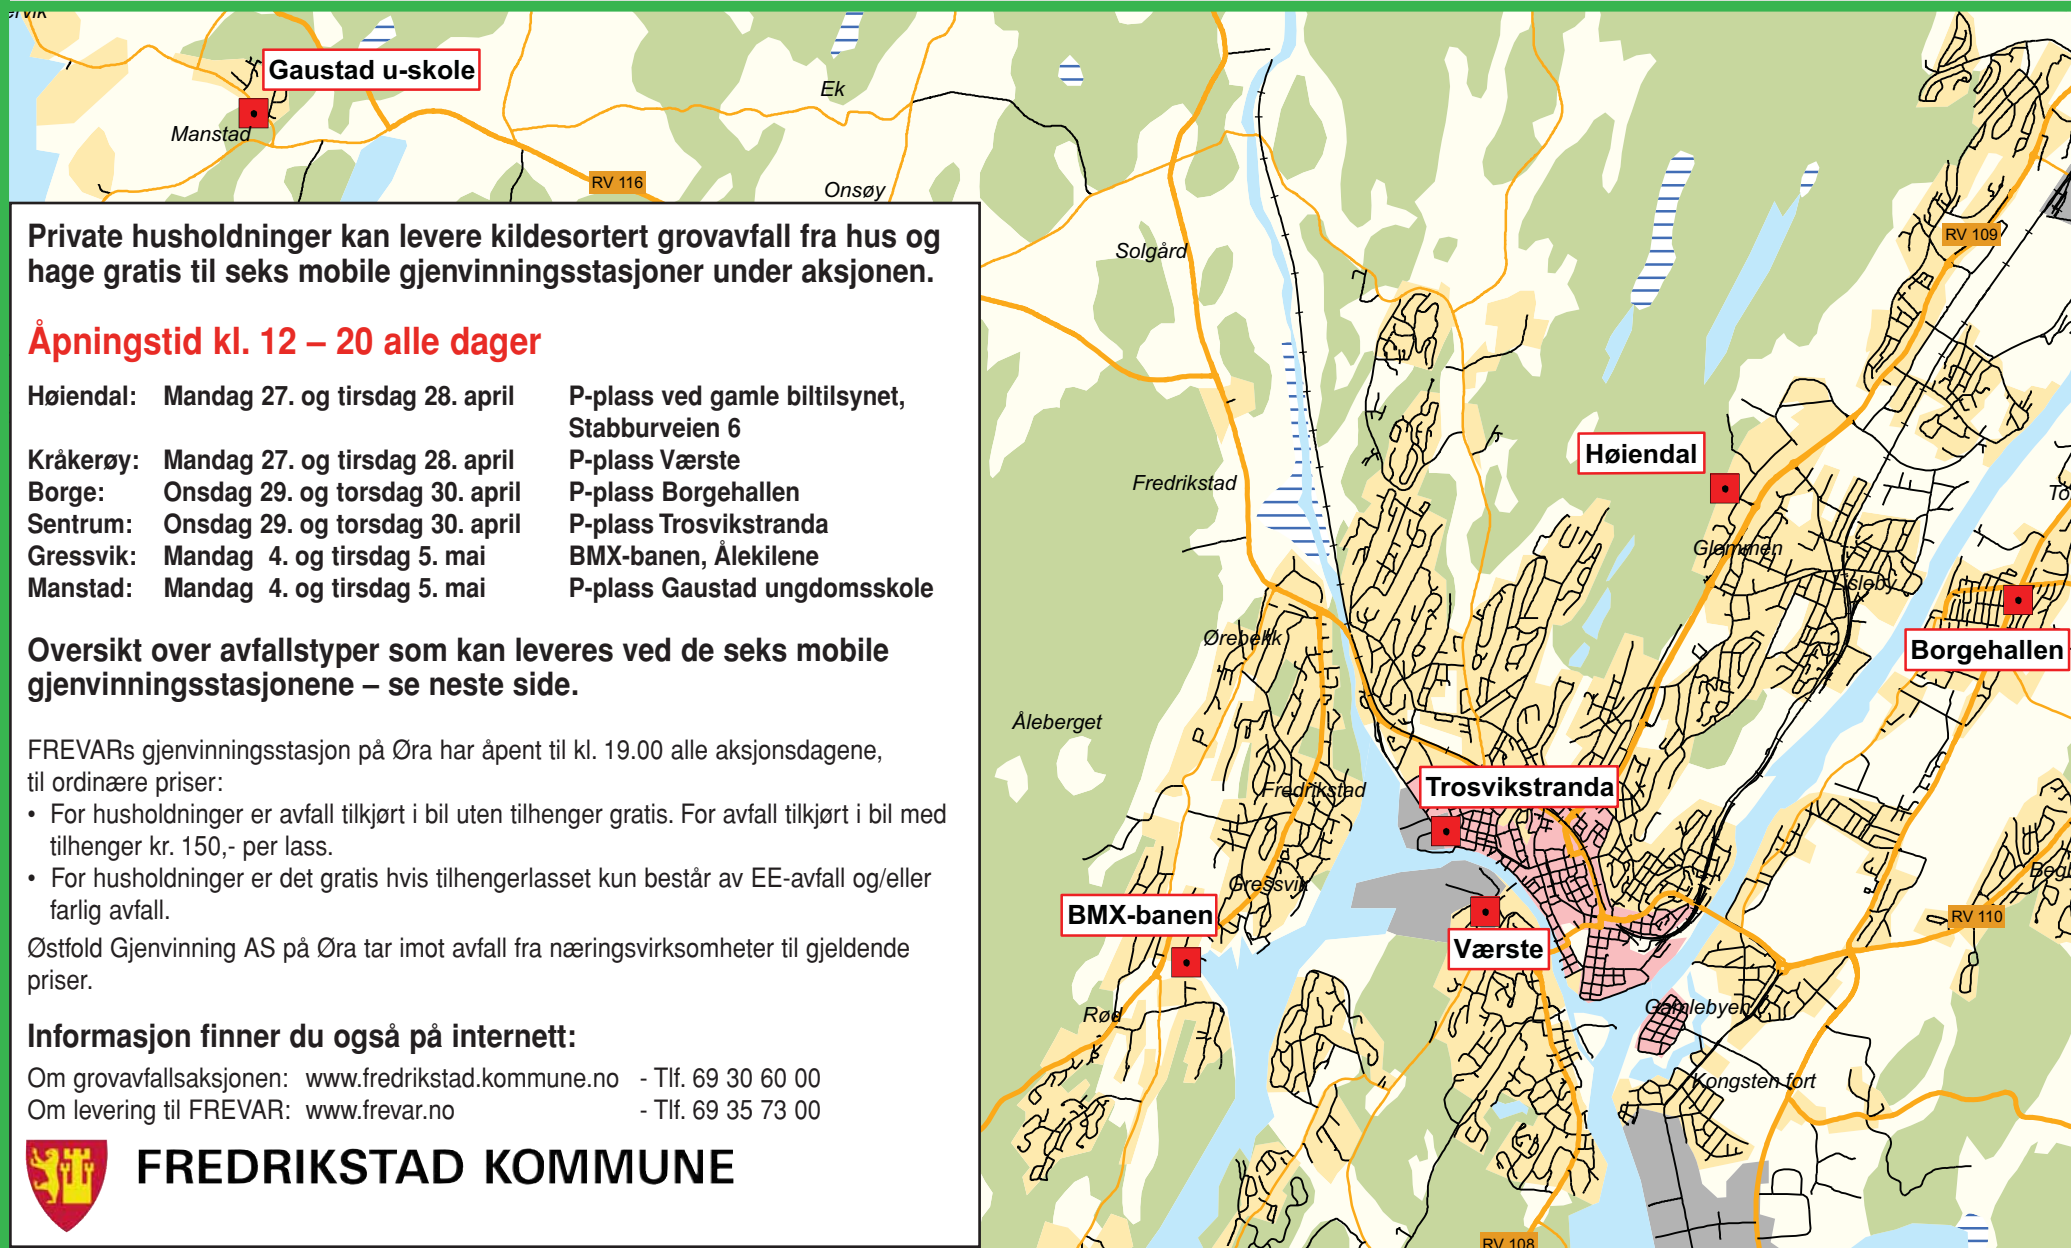

Grovavfallsaksjon våren 2009

INFORMASJON

- rydding i hus og hage

Private husholdninger kan levere kildesortert grovavfall fra hus og hage gratis til seks mobile gjenvinningsstasjoner under aksjonen.

Åpningstid kl. 12 – 20 alle dager

Høiendal:	Mandag 27. og tirsdag 28. april	P-plass ved gamle biltilsynet, Stabburveien 6
Kråkerøy:	Mandag 27. og tirsdag 28. april	P-plass Værste
Borge:	Onsdag 29. og torsdag 30. april	P-plass Borgehallen
Sentrum:	Onsdag 29. og torsdag 30. april	P-plass Trosvikstranda
Gressvik:	Mandag 4. og tirsdag 5. mai	BMX-banen, Ålekilene
Manstad:	Mandag 4. og tirsdag 5. mai	P-plass Gaustad ungdomsskole

Andre avfallstyper må kjøres til FREVAR på Øra, da det er begrenset plass ved de mobile gjenvinningsstasjonene. Oversikt over dager, steder, åpningstider og andre vilkår for grovavfallsaksjonen – se forrige side.